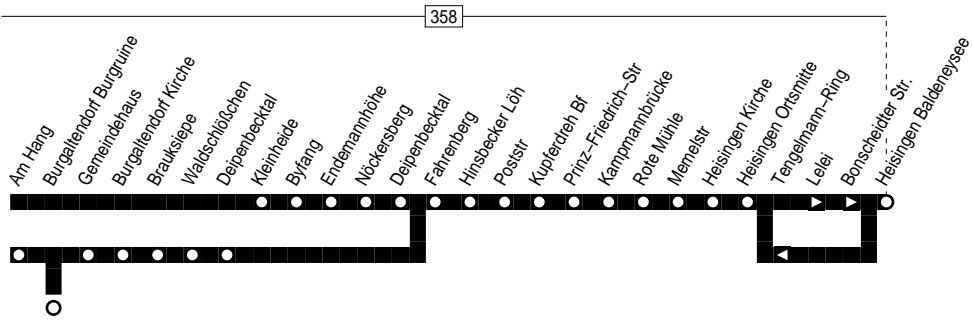

141

Fortsetzung:

VER
 141
 Hattingen-Welper Markt – Hattingen Mitte –
 Niederwenigern – Essen-Kupferdreh Bf. –
 Heisingen Baldeneysee

141

141

Montag – Freitag

Haltestellen	Abfahrtszeiten																		
	S									S			S						
Hattingen Schulzentrum ab	12.15									13.05									
Holthäuser Str	17									07									
Pannhütter Str	18									08									
Feldstr	19									09									
Hattingen Nordstr	20									10									
Blumenweg	22																		
Schulenburg	23									13.02									
Pestalozzistr	24									03									
Reuterstr	25									04									
Hatt.-Friedrichstr	26									05			12						
Welper Markt	5.20	6.20	8.20	8.50	9.20	9.50	10.20	10.50	11.20	11.50	12.20	12.50	13.05	13.20	13.50				
Im Welperfeld	21	21	21	51	21	51	21	51	21	51	21	51				21	51		
Thingstraße	22	22	22	52	22	52	22	52	22	52	22	52				22	52		
Richard-Dehmel-Str	23	23	23	53	23	53	23	53	23	53	23	53				23	53		
Käthe-Kollwitz-Str	24	24	24	54	24	54	24	54	24	54	24	54				24	54		
Oststraße	27	27	27	57	27	57	27	57	27	57	27	57				27	57		
Hattingen Mitte an	30	30	30	9.00	30	10.00	30	11.00	30	12.00	28	30	13.00	07	14	30	14.00		
Hattingen Mitte ab	31	6.01	31	31	01	31	01	31	01	31	01	28	31	01	07	14	31	01	
Raabstraße	33	03	33	33	03	33	03	33	03	33	03	30	33	03	09	16	33	03	
Umlandstr	34	04	34	34	04	34	04	34	04	34	04	31	34	04	10	17	34	04	
Eichendorffstr	35	05	35	alle	35	05	35	05	35	05	32	35	05	11	18	35	05		
Hatt.-Südring	36	06	36	30	36	06	36	06	36	06	36	06	33	36	06	12	19	36	06
Lembeck	38	08	38	Min.	38	08	38	08	38	08	38	08	35	38	08	14	21	38	08
Gemeinschaftswerk	39	09	39		39	09	39	09	39	09	39	09	36	39	09	15	22	39	09
Isenberg	41	11	41		41	11	41	11	41	11	41	11	38	41	11	17	24	41	11
Isenbergbach	42	12	42		42	12	42	12	42	12	42	12	39	42	12	18	25	42	12
Am Kempel	43	13	43		43	13	43	13	43	13	43	13	40	43	13	19	26	43	13
Im Eickhof	44	14	44		44	14	44	14	44	14	44	14	41	44	14	20	27	44	14
Niederwenigern KKH	46	16	46		46	16	46	16	46	16	46	16	43	46	16	22	29	46	16
Eichholzstr	48	18	48		48	18	48	18	48	18	48	18	45	48	18	24	31	48	18
Im Tal	49	19	49		49	19	49	19	49	19	49	19	46	49	19	25	32	49	19
Essenberg	50	20	50		50	20	50	20	50	20	50	20	47	50	20	26	33	50	20
Nasse an	5.51	6.21	6.51	8.51	9.21	9.51	10.21	10.51	11.21	11.51	12.21	12.48	12.51	13.21	13.27	13.34	13.51	14.21	