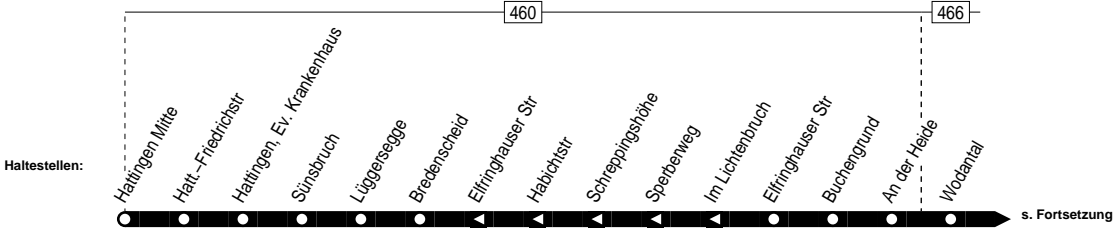

330

Anschlüsse:

330

Hattingen Mitte – Oberstüter –
Niedersprockhövel Kirche

330

**330**

Montag – Freitag

Samstag Sonn- und Feiertag

Haltestellen	Abfahrtszeiten													
	S				S									
Hattingen Mitte ab	7.25	9.25	11.25	12.42	13.25	14.05	15.25	17.25	19.25	9.02	19.02	10.32	18.32	
Hatt.-Friedrichstr	26	26	26	43	26	06	26	26	26	03	03	33	33	
Hattingen, Ev. Krankenhaus	28	28	28	45	28	08	28	28	28	05	05	35	35	
Sünsbruch	29	29	29	46	29	09	29	29	29	06	06	37	37	
Lüggersäge	30	30	30	47	30	10	30	30	30	07	07	38	38	
Bredenscheid	32	32	32	49	32	12	32	32	32	09	09	40	40	
Im Lichtenbruch	33	33	33	50	33	13	33	33	33	10	10	41	41	
Sperberweg	34	34	34	51	34	14	34	34	34	11	11	42	42	
Schreppingshöhe	35	35	35	52	35	15	35	35	35	12	12	43	43	
Habichtstr	36	36	36	53	36	16	36	36	36	13	13	44	44	
Buchengrund	37	37	37	54	37	17	37	37	37	14	14	45	45	
An der Heide	38	38	38	55	38	18	38	38	38	15	15	46	46	
Wodantal	40	40	40	57	40	20	40	40	40	17	17	48	48	
Oberste Porbeck	41	41	41	58	41	21	41	41	41	18	alle	49	alle	49
Am Stuten	42	42	42	59	42	22	42	42	42	19	2	50	2	50
Polacksberg	44	44	44	13.01	44	24	44	44	44	21	Std.	52	Std.	52
Zeche Petrussegen	46	46	46	03	46	26	46	46	46	23		54		54
Am Scharfen Eck	47	47	47	04	47	27	47	47	47	24		55		55
An der Honte	49	49	49	06	49	29	49	49	49	26		57		57
Ascherfeld	50	50	50	07	50	30	50	50	50	27		58		58
Offermann	52	52	52	09	52	32	52	52	52	29		11.00		19.00
In den Hübeln	54	54	54	11	54	34	54	54	54	31		02		02
Sprockhövel Diefhausen	55	55	55	12	55	35	55	55	55	32		03		03
Hausherr	56	56	56	13	56	36	56	56	56	33		04		04
Am Westen	57	57	57	14	57	37	57	57	57	34		05		05
Sprockh.-Brinker Str	58	58	58	15	58	38	58	58	58	35		06		06
Niedersprockhövel Post	59	59	59	16	59	39	59	59	59	36		07		07
Von-Galen-Str	59	59	59	16	59	39	59	59	59	36		08		08
Niedersprockhövel Kirche an	8.00	10.00	12.00	13.17	14.00	14.40	16.00	18.00	20.00	9.37	19.37	11.09	19.09	