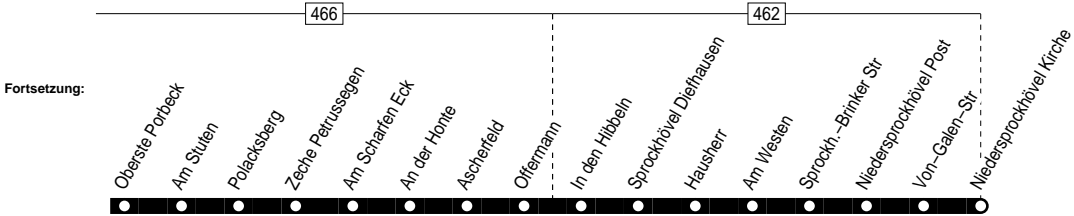

330

Anschlüsse:

330

Hattingen Mitte – Oberstüter –
Niedersprockhövel Kirche

330

**330**

Montag – Freitag

Samstag Sonn- und Feiertag

Haltestellen	Abfahrtszeiten													
	S				S									
Hattingen Mitte ab	7.25	9.25	11.25	12.42	13.25	14.05	15.25	17.25	19.25	9.02	19.02	10.32	18.32	
Hatt.-Friedrichstr	26	26	26	43	26	06	26	26	26	03	03	33	33	
Hattingen, Ev. Krankenhaus	28	28	28	45	28	08	28	28	28	05	05	35	35	
Sünsbruch	29	29	29	46	29	09	29	29	29	06	06	37	37	
Lüggersäge	30	30	30	47	30	10	30	30	30	07	07	38	38	
Bredenscheid	32	32	32	49	32	12	32	32	32	09	09	40	40	
Im Lichtenbruch	33	33	33	50	33	13	33	33	33	10	10	41	41	
Sperberweg	34	34	34	51	34	14	34	34	34	11	11	42	42	
Schreppingshöhe	35	35	35	52	35	15	35	35	35	12	12	43	43	
Habichtstr	36	36	36	53	36	16	36	36	36	13	13	44	44	
Buchengrund	37	37	37	54	37	17	37	37	37	14	14	45	45	
An der Heide	38	38	38	55	38	18	38	38	38	15	15	46	46	
Wodantal	40	40	40	57	40	20	40	40	40	17	17	48	48	
Oberste Porbeck	41	41	41	58	41	21	41	41	41	18	alle	49	alle	49
Am Stuten	42	42	42	59	42	22	42	42	42	19	2	50	2	50
Polacksberg	44	44	44	13.01	44	24	44	44	44	21	Std.	52	Std.	52
Zeche Petrussegen	46	46	46	03	46	26	46	46	46	23		54		54
Am Scharfen Eck	47	47	47	04	47	27	47	47	47	24		55		55
An der Honte	49	49	49	06	49	29	49	49	49	26		57		57
Ascherfeld	50	50	50	07	50	30	50	50	50	27		58		58
Offermann	52	52	52	09	52	32	52	52	52	29		11.00		19.00
In den Hübeln	54	54	54	11	54	34	54	54	54	31		02		02
Sprockhövel Diefhausen	55	55	55	12	55	35	55	55	55	32		03		03
Hausherr	56	56	56	13	56	36	56	56	56	33		04		04
Am Westen	57	57	57	14	57	37	57	57	57	34		05		05
Sprockh.-Brinker Str	58	58	58	15	58	38	58	58	58	35		06		06
Niedersprockhövel Post	59	59	59	16	59	39	59	59	59	36		07		07
Von-Galen-Str	59	59	59	16	59	39	59	59	59	36		08		08
Niedersprockhövel Kirche an	8.00	10.00	12.00	13.17	14.00	14.40	16.00	18.00	20.00	9.37	19.37	11.09	19.09	