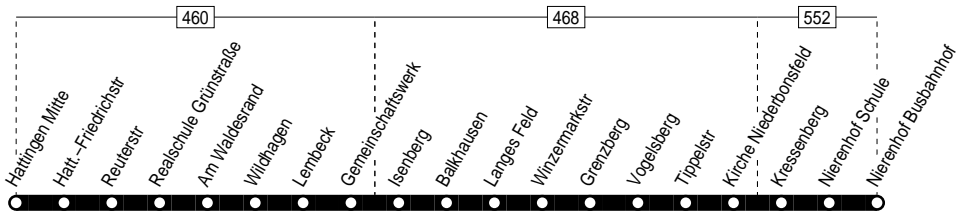

331

Haltestellen:

Anschlüsse:

331

Hattlingen Mitte – Winzermark –
Velbert-Nierenhof

331

331

Montag – Freitag

Samstag

Haltestellen	Abfahrtszeiten																		
	S																		
Hattingen Mitte ab	6.22	8.25	9.25	11.25	12.33		13.50	14.45	16.25	17.45	19.00	8.35	9.35	11.05	12.05	13.35	14.35	16.05	17.35
Hatt.-Friedrichstr	23	26	26	26	34		51	46	26	46	01	36	36	06	06	36	36	06	36
Reuterstr	24	27	27	27	35		52	47	27	47	02	37	37	07	07	37	37	07	37
Realschule Grünstraße	25	28	28	28	36	13.03	53	48	28	48	03	38	38	08	08	38	38	08	38
Am Waldesrand	26	29	29	29	37	04	54	49	29	49	04	39	39	09	09	39	39	09	39
Wildhagen	27	30	30	30	38	05	55	50	30	50	05	40	40	10	10	40	40	10	40
Lembeck	28	31	31	31	39	06	56	51	31	51	06	41	41	11	11	41	41	11	41
Gemeinschaftswerk	29	32	32	32	40	07	57	52	32	52	07	42	42	12	12	42	42	12	42
Isenberg	31	34	34	34	42	09	59	54	34	54	09	44	44	14	14	44	44	14	44
Balkhausen	33	36	36	36	44	11	14.01	56	36	56	11	46	46	16	16	46	46	16	46
Langes Feld	35	38	38	38	46	13	03	58	38	58	13	48	48	18	18	48	48	18	48
Winzermarkstr	36	39	39	39	47	14	04	59	39	59	14	49	49	19	19	49	49	19	49
Grenzberg	38	41	41	41	49	16	06	15.01	41	18.01	16	51	51	21	21	51	51	21	51
Vogelsberg	39	42	42	42	50	17	07	02	42	02	17	52	52	22	22	52	52	22	52
Tippelstr	40	43	43	43	51	18	08	03	43	03	18	53	53	23	23	53	53	23	53
Kirche Niederbonsfeld	41	44	44	44	52	19	09	04	44	04	19	54	54	24	24	54	54	24	54
Kressenberg	42	45	45	45	53	20	10	05	45	05	20	55	55	25	25	55	55	25	55
Nierenhof Schule	43	46	46	46	54	21	11	06	46	06	21	56	56	26	26	56	56	26	56
Nierenhof Busbahnhof an	6.46	8.49	9.49	11.49	12.57	13.24	14.14	15.09	16.49	18.09	19.24	8.59	9.59	11.29	12.29	13.59	14.59	16.29	17.59