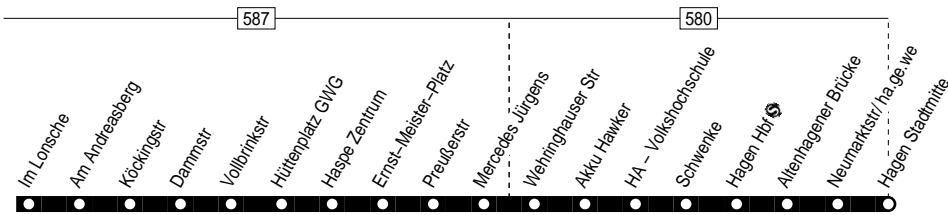

511

Anschlüsse:

Fortsetzung:

511

Ennepetal Bus-Bf. - Ennepetal Voerde -
Hagen Haspe - Hagen Hbf. - Hagen Stadtmittle

511

**511**

Montag – Freitag

Samstag

Haltestellen		Abfahrtszeiten										
Ennepetal BusBf	ab	4.32	19.02	19.32	20.02	23.02	5.32	6.32	17.02	18.02	19.02	23.02
Klutert		34	04	34	04	04	34	34	04	04	04	04
Altenvoerde Mitte		35	05	35	05	05	35	35	05	05	05	05
Ennepetal Rathaus		36	06	36	06	06	36	36	06	06	06	06
Ischebeck		37	07	37	07	07	37	37	07	07	07	07
Loherfeld		39	09	39	09	09	39	39	09	09	09	09
Voerde Mitte		41	11	41	11	11	41	41	11	11	11	11
Voerde Bergstr		42	12	42	12	12	42	42	12	12	12	12
Ennepetal ZET		44	14	44	14	14	44	44	14	14	14	14
Beuke		45	15	45	15	15	45	45	15	15	15	15
Verneis		46	16	46	16	16	46	46	16	16	16	16
Hasperbach Mühle		47	17	47	17	17	47	47	17	17	17	17
TEG		49	19	48	18	18	49	49	19	19	18	18
Ahlberg		50	20	49	19	19	50	50	20	20	19	19
Im Lonsche		52	alle	22	50	20	alle	20	52	52	alle	22
Am Andreasberg		53	30	23	51	21	60	21	53	53	30	23
Köckingstr		54	Min.	24	52	22	Min.	22	54	54	Min.	24
Dammstr		55	25	53	23	23	55	55	25	25	23	23
Vollbrinkstr		57	27	55	25	25	57	57	27	27	25	25
Hüttenplatz GWG		58	28	56	26	26	58	58	28	28	26	26
Haspe Zentrum		4.29	59	29	57	27	27	59	59	29	29	27
Ernst–Meister–Platz		32	5.02	32	20.00	30	30	6.02	7.02	32	32	30
Preußstr		33	03	33	01	31	31	03	03	33	33	31
Mercedes Jürgens		35	05	35	03	33	33	05	05	35	35	33
Wehringhauser Str		37	07	37	05	35	35	07	07	37	37	35
Akku Hawker		38	08	38	06	36	36	08	08	38	38	36
HA – Volkshochschule		39	09	39	07	37	37	09	09	39	39	37
Schwenke		41	11	41	09	39	39	11	11	41	41	39
Hagen Hbf		43	13	43	10	40	40	13	13	43	43	40
Altenhagener Brücke		45	15	45	12	42	42	15	15	45	45	42
Neumarktstr/ ha.ge.we		46	16	46	13	43	43	16	16	46	46	43
Hagen Stadtmitte	an	4.48	5.18	19.48	20.14	20.44	23.44	6.18	7.18	17.48	18.48	19.44