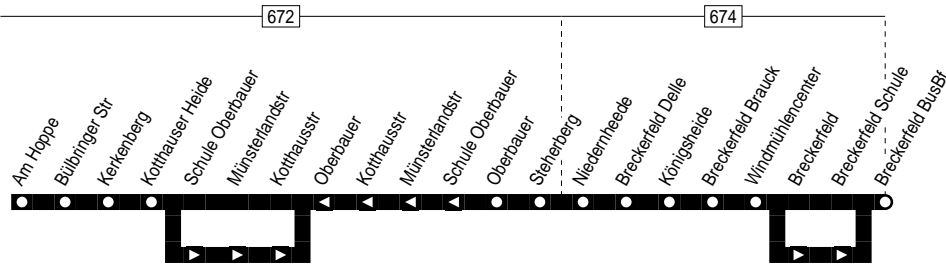

529

Anschlüsse:

Fortsetzung:

529

Hagen-Haspe – Ennepetal-Voerde – Breckerfeld Bus-Bf.

529

**529**

Montag – Freitag

Haltestellen	Abfahrtszeiten			
	S	S	S	S
Haspe Zentrum ab	6.50	12.33	13.30	
Hüttenplatz GWG	52	35	32	
Vollbrinkstr	53	36	33	
Dammstr	54	37	34	
Köckingstr	55	38	35	
Am Andreasberg	56	39	36	
Im Lonsche	57	40	37	
Schützenhof	58	41	38	
Ahlberg	59	42	39	
TEG	7.00	43	40	
Hasperbach Mühle	02	45	42	
Verneis	03	46	43	
Beuke	04	47	44	
Ennepetal ZET	05	48	45	
Febi	06	49	46	
Voerde Bergstr	07	50	47	
Voerde Mitte	6.36	08	51	48
Ept.-Voerde	38	10	53	50
Feldstr	39	11	54	51
Dorma	40	12	55	52
Am Hoppe	41	13	56	53
Bülbringer Str	42	14	57	54
Kerkenberg	43	15	58	55
Kotthauser Heide	44	16	59	56
Schule Oberbauer	6.45	13.00		
Münsterlandstr		00		
Kotthausstr		01		
Oberbauer		13.02		
Oberbauer	17		57	
Steherberg	18		58	
Niedernheede	19		59	
Breckerfeld Delle	20	14.00		
Königsheide	21	01		
Königsheide	7.21	14.01		

529Hagen-Haspe – Ennepetal – Voerde –
Breckerfeld Bus-Bf.**529**

Haltestellen		Abfahrtszeiten	
Breckerfeld Brauck	ab	7.23	14.03
Windmühlencenter		24	04
Breckerfeld		25	05
Breckerfeld Schule		26	06
Breckerfeld BusBf	an	7.27	14.07

S = nur an Schultagen (mo – fr)

24.12 / 25.12 / 26.12 / 31.12 und 1.1. Verkehr nach Sonderfahrplan

529

VER

Hagen-Haspe – Ennepetal-Voerde –
Breckerfeld Bus-Bf.

529

**529**

Montag – Freitag