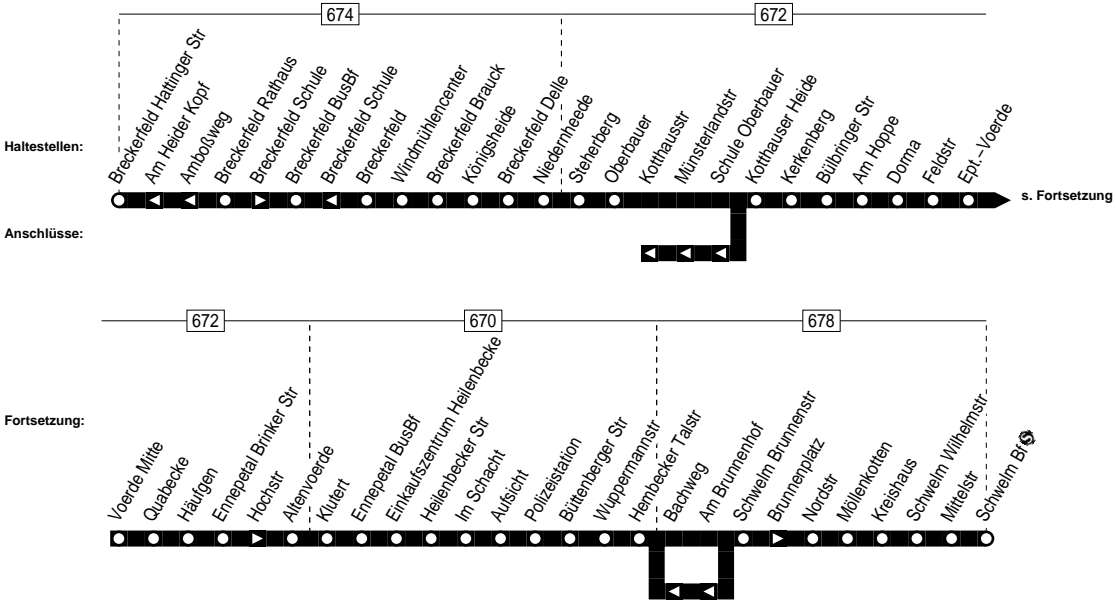

550

550

Breckerfeld Heider Kopf – Ennepetal-Voerde –  
Ennepetal Bus-Bf. – Schwelm  
Wohngebiet Brunnen – Schwelm Bf.

550

550

Montag – Freitag

Haltestellen		Abfahrtszeiten																		
Breckerfeld Hattinger Str	ab	5.13	8.13	9.13	10.13	11.13	12.13	13.13	14.13	15.13										
Breckerfeld Rathaus		14	14	14	14	14	14	14	14	14										
Breckerfeld Schule		15	15	15	15	15	15	15	15	15										
Breckerfeld BusBf	an	16	16	16	16	16	16	16	16	16										
Breckerfeld BusBf	ab	4.49	19	19	19	19	19	19	19	19										
Windmühlencenter		50	20	20	20	20	20	20	20	20										
Breckerfeld Brauck		51	21	21	21	21	21	21	21	21										
Königsheide		52	22	22	22	22	22	22	22	22										
Königsheide		52	22	22	22	22	22	22	22	22										
Breckerfeld Delle		53	23	23	23	23	23	23	23	23										
Niedernheede		54	24	24	24	24	24	24	24	24										
Steherberg		56	26	26	26	26	26	26	26	26										
Oberbauer		57	27	27	8.53	27	9.53	27	10.53	27	11.53	27	12.53	27	13.53	27	14.53	27	15.53	
Kotthäuser Heide		58	28	alle	28	54	28	54	28	54	28	54	28	54	28	54	28	54	28	54
Kerkenberg		59	29	30	29	55	29	55	29	55	29	55	29	55	29	55	29	55	29	55
Bülbringer Str		5.00	30	Min.	30	56	30	56	30	56	30	56	30	56	30	56	30	56	30	56
Am Hoppe		01	31		31	57	31	57	31	57	31	57	31	57	31	57	31	57	31	57
Dorma		02	32		32	58	32	58	32	58	32	58	32	58	32	58	32	58	32	58
Feldstr		03	33		33	59	33	59	33	59	33	59	33	59	33	59	33	59	33	59
<b>Ept.-Voerde</b>		<b>04</b>	<b>34</b>		<b>34</b>	<b>9.00</b>	<b>34</b>	<b>10.00</b>	<b>34</b>	<b>11.00</b>	<b>34</b>	<b>12.00</b>	<b>34</b>	<b>13.00</b>	<b>34</b>	<b>14.00</b>	<b>34</b>	<b>15.00</b>	<b>34</b>	<b>16.00</b>
Voerde Mitte	an	05	35		35	01	35	01	35	01	35	01	35	01	35	01	35	01	35	01
Voerde Mitte	ab	05	35		35	01	35	01	35	01	35	01	35	01	35	01	35	01	35	01
Quabecke		06	36		36	02	36	02	36	02	36	02	36	02	36	02	36	02	36	02
Häufgen		08	38		38	04	38	04	38	04	38	04	38	04	38	04	38	04	38	04
Ennepetal Brinker Str		10	40		40	06	40	06	40	06	40	06	40	06	40	06	40	06	40	06
Hochstr		11	41		41	07	41	07	41	07	41	07	41	07	41	07	41	07	41	07
Altenvoerde		12	42		42	08	42	08	42	08	42	08	42	08	42	08	42	08	42	08
Klutert		13	43		43	09	43	09	43	09	43	09	43	09	43	09	43	09	43	09
Ennepetal BusBf	an	5.16	5.46		8.46	9.12	9.46	10.12	10.46	11.12	11.46	12.12	12.46	13.12	13.46	14.12	14.46	15.12	15.46	16.12