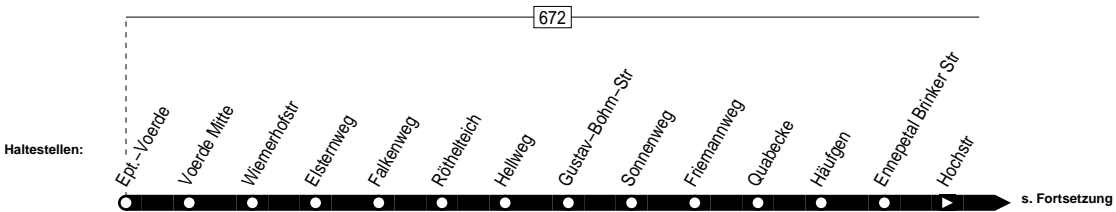

551

Anschlüsse:

VER
551
Ennepetal-Voerde – Gevelsberg Hbf. –
Sprockhövel-Haßlinghausen Bus-Bf. –
Hiddinghausen Wendeschleife

551

551

Fortsetzung:

Fortsetzung:

VER
 551
 Ennepetal-Voerde – Gevelsberg Hbf. –
 Sprockhövel-Haßlinghausen Bus-Bf. –
 Hiddinghausen Wendeschleife