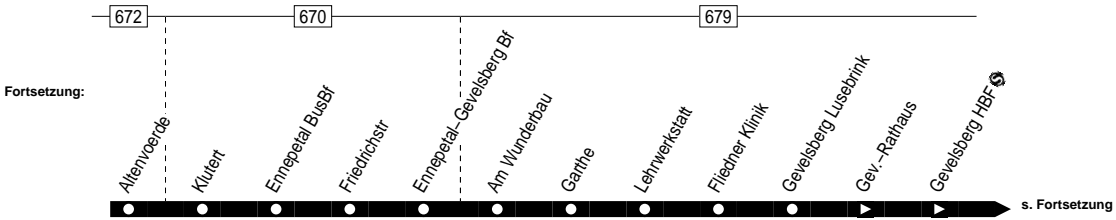

551

Anschlüsse:

VER
551
Ennepetal-Voerde – Gevelsberg Hbf. –
Sprockhövel-Haßlinghausen Bus-Bf. –
Hiddinghausen Wendeschleife

551

551

Fortsetzung:

Fortsetzung:

VER
 551
 Ennepetal-Voerde – Gevelsberg Hbf. –
 Sprockhövel-Haßlinghausen Bus-Bf. –
 Hiddinghausen Wendeschleife