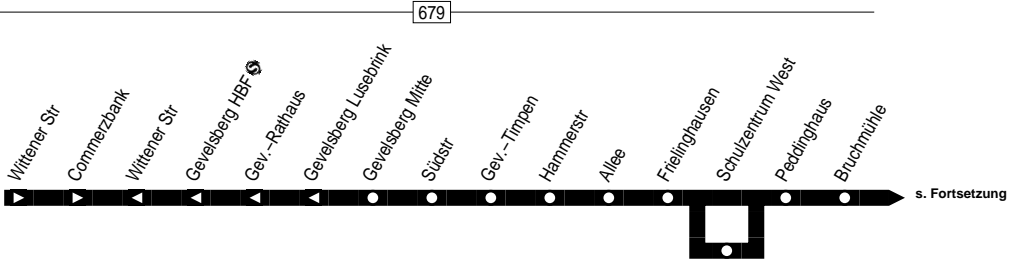

551

Anschlüsse:

VER
551
Ennepetal-Voerde – Gevelsberg Hbf. –
Sprockhövel-Haßlinghausen Bus-Bf. –
Hiddinghausen Wendeschleife

551

551

Fortsetzung:

Fortsetzung:

VER
 551
 Ennepetal-Voerde – Gevelsberg Hbf. –
 Sprockhövel-Haßlinghausen Bus-Bf. –
 Hiddinghausen Wendeschleife