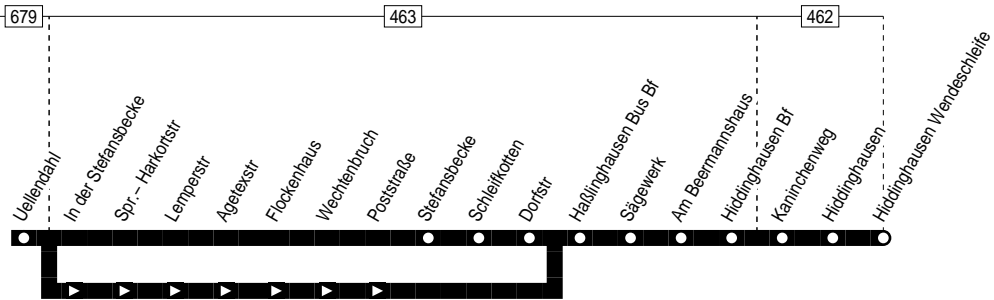

551

Anschlüsse:

VER
551
Ennepetal-Voerde – Gevelsberg Hbf. –
Sprockhövel-Haßlinghausen Bus-Bf. –
Hiddinghausen Wendeschleife

551

551

Fortsetzung:

Fortsetzung:

VER
 551
 Ennepetal-Voerde – Gevelsberg Hbf. –
 Sprockhövel-Haßlinghausen Bus-Bf. –
 Hiddinghausen Wendeschleife