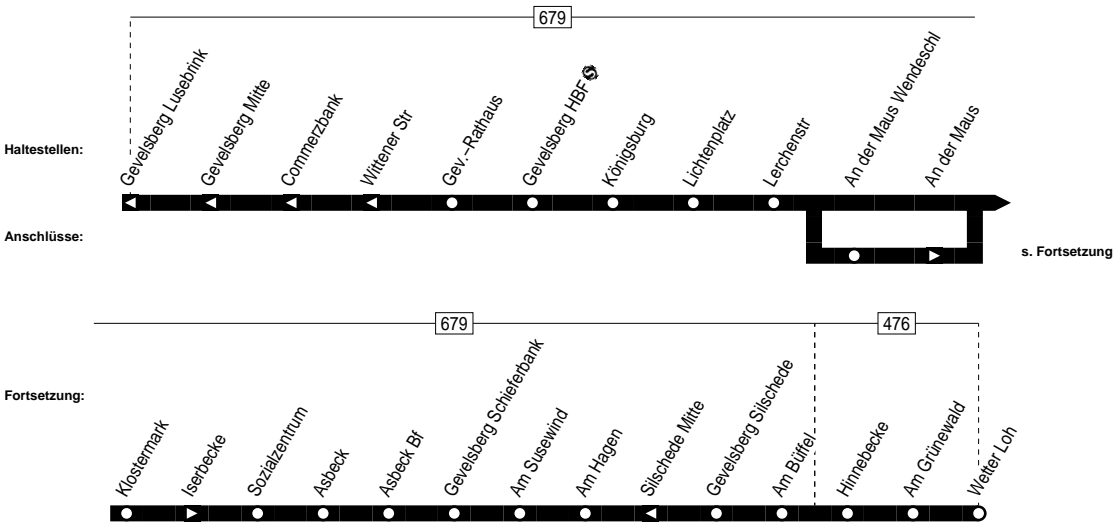

552

552

VER
Gevelsberg Rathaus – Asbeck – Silschede –
Wetter-Loh

552

552

Montag – Freitag

Haltestellen	Abfahrtszeiten																		
	S								S S										
Gev.-Rathaus ab	5.24	5.54	6.24	6.54	6.58	7.24	8.04	8.24	9.04	9.24	10.04	10.24	11.04	11.24	11.44	11.50	12.04	12.24	12.44
Gevelsberg HBF	26	56	26	56	7.00	26	06	26	06	26	06	26	06	26	46	52	06	26	46
Königsburg	28	58	28	58	02	28	08	28	08	28	08	28	08	28	48	54	08	28	48
Lichtenplatz	29	59	29	59	03	29	09	29	09	29	09	29	09	29	49	55	09	29	49
Lerchenstr	30	6.00	30	7.00	04	30	10	30	10	30	10	30	10	30	50	56	10	30	50
An der Maus Wendeschl		02		02				32		32		32		32				32	
An der Maus		6.03		7.03				8.33		9.33		10.33		11.33				12.33	
Klostermark	31		31		05	31	11		11		11		11		51	57	11		51
Iserbecke	32		32		06	32	12		12		12		12		52	58	12		52
Sozialzentrum	33		33		07	33	13		13		13		13		53	59	13		53
Asbeck	34		34		08	34	14		14		14		14		54	12.00	14		54
Asbeck Bf	35		35		09	35	15		15		15		15		55	01	15		55
Gevelsberg Schieferbank	36		36		10	36	16		16		16		16		56	02	16		56
Am Susewind	37		37		11	37	17		17		17		17		57	03	17		57
Silschede Mitte																			
Am Hagen	38		38		12	38	18		18		18		18		58	04	18		58
Gevelsberg Silschede	40		40		14	40	20		20		20		20		12.00	06	20		13.00
Am Büffel	41		41		15	41	21		21		21		21		01	07	21		01
Hinnebecke	42		42		16	42	22		22		22		22		02	08	22		02
Am Grünewald	44		44		18	44	24		24		24		24		04	10	24		04
Wetter Loh an	5.46		6.46		7.20	7.46	8.26		9.26		10.26		11.26		12.06	12.12	12.26		13.06