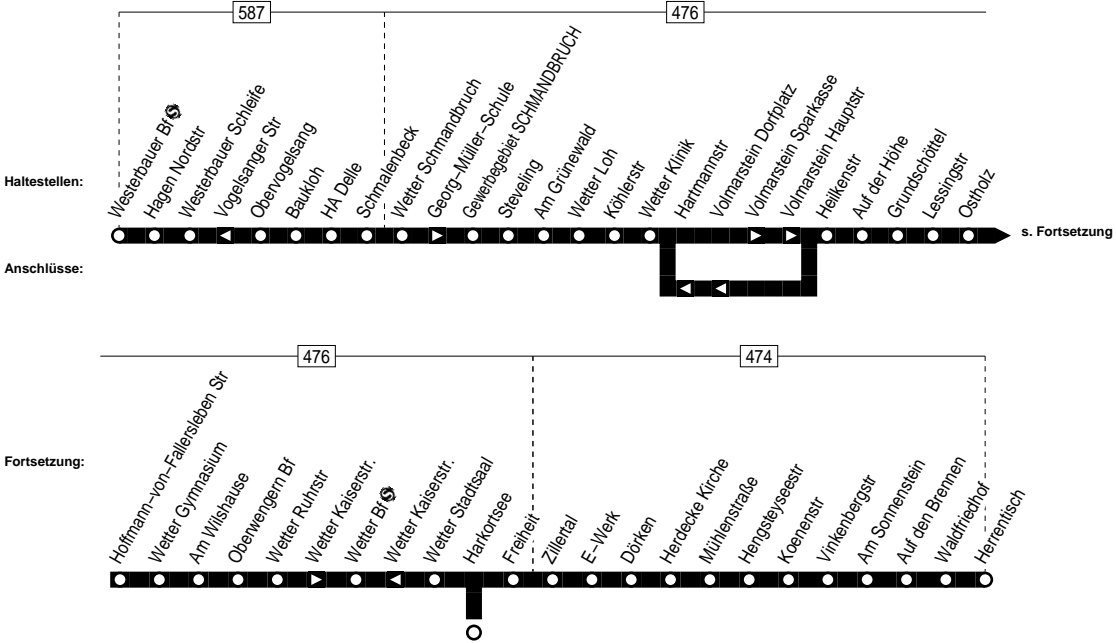

553

Haltestellen:

Anschlüsse:

Fortsetzung:

s. Fortsetzung

553

Hagen-Westerbauer Bf. - Wetter-Loh -
Wetter Bf. - Herdecke-Herrentisch

553