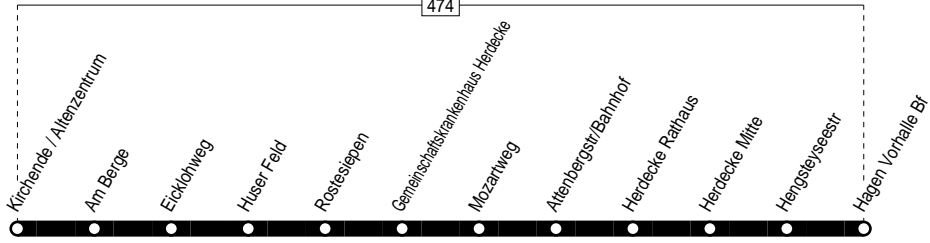

554

474

Haltestellen:

Anschlüsse:

554

Herdecke-Kirchende Altenzentrum -
Westende - Herdecke Mitte -
Hagen-Vorhalle Bf.

554

**554**

Montag – Freitag

Samstag

Haltestellen	Abfahrtszeiten					
	S					
Kirchende / Altenzentrum ab	6.17	7.17	8.17	19.17	8.17	16.17
Am Berge	19	19	19	19	19	19
Eicklohweg	21	21	7.38	21	21	21
Huser Feld	23	23	40	23	23	23
Rostesiepen	24	24	41	24	alle	24
Gemeinschaftskrankenhaus Herdecke	25	25	42	25	60	25
Mozartweg	30	30	47	30	Min.	30
Attenbergstr/Bahnhof	31	31	48	31	31	31
Herdecke Rathaus	32	32	49	32	32	32
Herdecke Mitte	34	34	51	34	34	34
Hengsteyseestr	35	35	7.52	35	35	35
Hagen Vorhalle Bf an	6.38	7.38	8.38	19.38	8.38	16.38