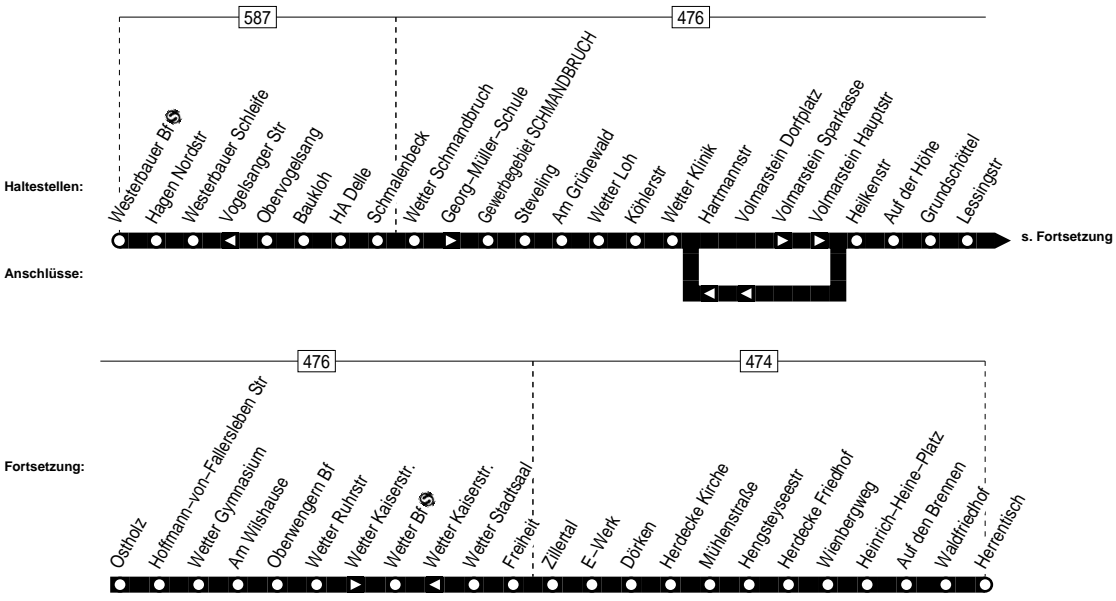

555

555

Hagen-Westerbauer Bf. – Wetter-Loh –
Wetter Bf. – Herdecke-Herrentisch

555

555

Montag – Freitag

Samstag

Haltestellen	Abfahrtszeiten															
Westerbauer Bf ☉ ab	4.43	5.43	6.43	7.43	15.43	16.43	17.43	18.43	6.44	7.44	8.44	12.44	13.44	14.44		
Hagen Nordstr	44	44	44	44	44	44	44	44	45	45	45	45	45	45	45	
Westerbauer Schleife	45	45	45	45	45	45	45	45	46	46	46	46	46	46	46	
Obervogelsang	47	47	47	47	47	47	47	47	48	48	48	48	48	48	48	
Baukloh	48	48	48	48	48	48	48	48	49	49	49	49	49	49	49	
HA Delle	49	49	49	49	49	49	49	49	50	50	50	50	50	50	50	
Schmalenbeck	50	50	50	50	50	50	50	50	51	51	51	51	51	51	51	
Wetter Schmandbruch	51	51	51	51	51	51	51	51	52	52	52	52	52	52	52	
Georg-Müller-Schule	52	52	52	52	52	52	52	52	53	53	53	53	53	53	53	
Gewerbegebiet SCHMANDBRUCH	53	53	53	53	53	53	53	53	54	54	54	54	54	54	54	
Steveling	54	54	54	54	54	54	54	54	55	55	55	55	55	55	55	
Am Grünewald	56	56	56	56	56	56	56	56	57	57	57	57	57	57	57	
Wetter Loh	58	58	58	58	58	58	58	58	59	59	59	59	59	59	59	
Köhlerstr	5.00	6.00	7.00	8.00	alle	16.00	17.00	18.00	19.00	7.01	8.01	9.01	alle	13.01	14.01	15.01
Wetter Klinik	01	01	01	01	60	01	01	01	01	02	02	02	60	02	02	02
Volmarstein Sparkasse	03	03	03	03	Min.	03	03	03	03	04	04	04	Min.	04	04	04
Volmarstein Hauptstr	04	04	04	04		04	04	04	04	05	05	05		05	05	05
Heilkenstr	05	05	05	05		05	05	05	05	06	06	06		06	06	06
Auf der Höhe	06	06	06	06		06	06	06	06	07	07	07		07	07	07
Grundschtötel	08	08	08	08		08	08	08	08	09	09	09		09	09	09
Lessingstr	09	09	09	09		09	09	09	09	10	10	10		10	10	10
Ostholz	10	10	10	10		10	10	10	10	11	11	11		11	11	11
Hoffmann-von-Fallersleben Str	11	11	11	11		11	11	11	11	12	12	12		12	12	12
Wetter Gymnasium	13	13	13	13		13	13	13	13	14	14	14		14	14	14
Am Wilshause	14	14	14	14		14	14	14	14	15	15	15		15	15	15
Oberwengern Bf	16	16	16	16		16	16	16	16	17	17	17		17	17	17
Wetter Ruhrstr	18	18	18	18		18	18	18	18	19	19	19		19	19	19
Wetter Kaiserstr.	19	19	19	19		19	19	19	19	20	20	20		20	20	20
Wetter Bf ☉ an	5.22	6.22	7.22	8.22		16.22	17.22	18.22	19.22	7.23	8.23	9.23		13.23	14.23	15.23