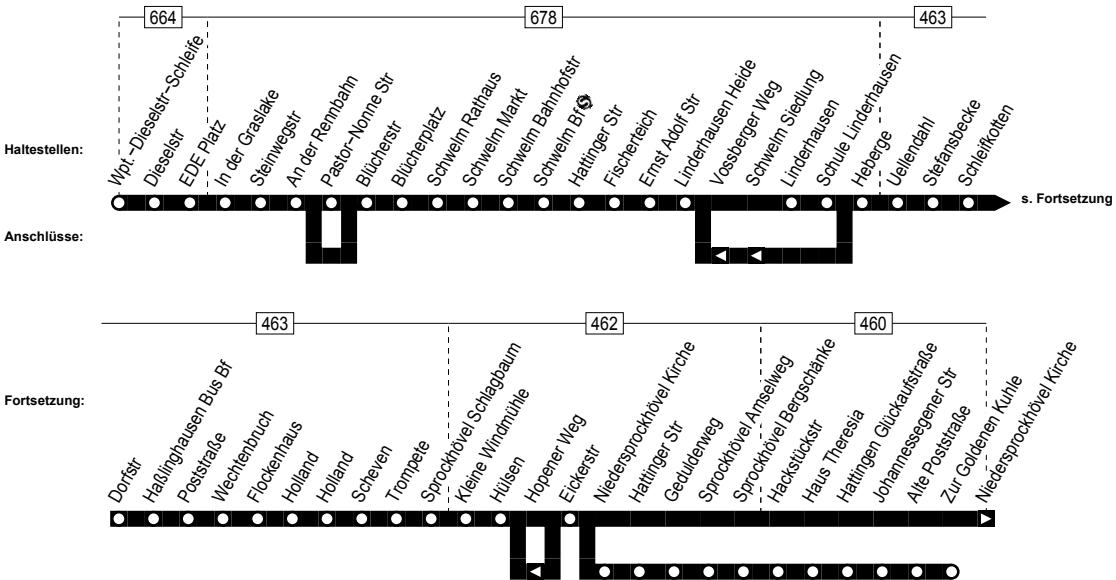

557

557

Wuppertal Dieselstraße Schleife –  
Schwelm Bf. – Linderhausen – Sprockhövel –  
Haßlinghausen – Niedersprockhövel Kirche

557

557

Montag – Freitag

Haltestellen	Abfahrtszeiten												
	S	S	F	S	S	4	8	9					
<b>Wpt.-Dieselstr-Schleife</b> ab	7.11		8.06	9.11	10.11	11.11	12.14	13.11	13.11		14.11		15.11
Dieselstr	12		07	12	12	12	15	12	12		12		12
EDE Platz	13		08	13	13	13	16	13	13		13		13
In der Graslake	15		10	15	15	15	18	15	15		15		15
Steinwegstr	16		11	16	16	16	19	16	16		16		16
An der Rennbahn	17		12	17	17	17	20	17	17		17		17
Pastor-Nonne Str	19		14	19	19	19	22	19	19		19		19
Blücherstr	6.20	20	15	20	20	20	23	20	20		20		20
Blücherplatz	21	21	16	21	21	21	24	21	21		21		21
Schwelm Rathaus	23	23	18	23	23	23	26	23	23		23		23
Schwelm Markt	25	25	20	25	25	25	28	25	25		25		25
Schwelm Bahnhofstr	27	27	22	27	27	27	30	27	27		27		27
Schwelm Bf	28	28	7.33	7.34	23	28	28	28	28	28	13.36	28	14.36
Hattinger Str	31	31	36	37	26	31	31	31	34	31	31	39	31
Fischerteich	33	33	38	39	28	33	33	33	36	33	33	41	33
Ernst Adolf Str	34	34	39	40	29	34	34	34	37	34	34	42	34
Linderhausen Heide	36	36	41	42	31	36	36	36	39	36	36	44	36
<b>Linderhausen</b>	<b>38</b>	<b>38</b>	<b>43</b>	<b>44</b>	<b>33</b>	<b>38</b>	<b>38</b>	<b>38</b>	<b>41</b>	<b>38</b>	<b>38</b>	<b>46</b>	<b>38</b>
Schule Linderhausen	39	39	44	45	34	39	39	39	42	39	39	47	39
Heberge	41	41	46	47	36	41	41	41	44	41	41	49	41
Uellendahl	42	42	47	48	37	42	42	42	45	42	42	50	42
Stefansbecke	43	43	48	49	38	43	43	43	46	43	43	51	43
Schleifkotten	44	44	49	50	39	44	44	44	47	44	44	52	44
Dorfstr	45	45	50	51	40	45	45	45	48	45	45	53	45
<b>Haßlinghausen Bus Bf</b> an	<b>6.46</b>	<b>7.46</b>	<b>7.51</b>	<b>7.52</b>	<b>8.41</b>	<b>9.46</b>	<b>10.46</b>	<b>11.46</b>	<b>12.49</b>	<b>13.46</b>	<b>13.46</b>	<b>13.54</b>	<b>14.46</b>
												<b>14.54</b>	<b>15.46</b>