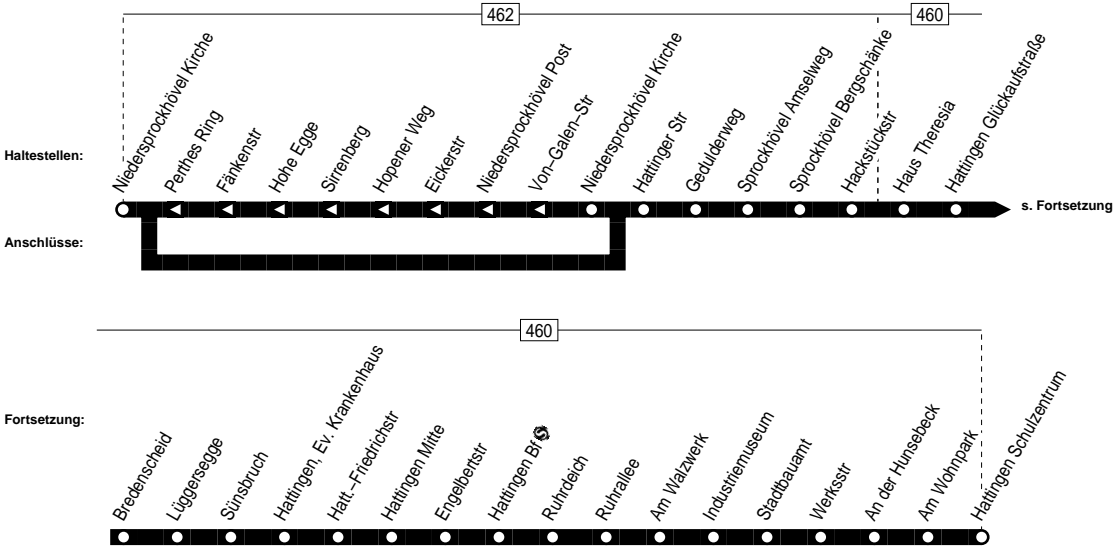

558

558

Niedersprockhövel Kirche – Gedulderweg –
Hattingen Mitte – Hattingen Schulzentrum

558

558

Montag – Freitag

Samstag

Haltestellen	Abfahrtszeiten													
	S													
Niedersprockhövel Kirche ab	5.39	6.39	6.51	7.39	11.39	12.42	13.39	18.39	19.39	6.39	7.39	17.39	18.39	19.39
Hättinger Str	40	40	52	40	40	43	40	40	40	40	40	40	40	40
Gedulderweg	41	41	53	41	41	44	41	41	41	41	41	41	41	41
Sprockhövel Amselweg	42	42	54	42	42	45	42	42	42	42	42	42	42	42
Sprockhövel Bergschänke	43	43	55	43	43	46	43	43	43	43	43	43	43	43
Hackstückstr	45	45	57	45	45	48	45	45	45	45	45	alle	45	45
Hättingen Glückaufstraße	49	49	7.01	49	49	52	49	49	49	49	49	60	49	49
Bredenscheid	51	51	03	51	51	54	51	51	51	51	51	Min.	51	51
Lüggerssegge	52	52	04	52	52	55	52	52	52	52	52		52	52
Sünsbruch	53	53	05	53	53	56	53	53	53	53	53		53	53
Hättingen, Ev. Krankenhaus	54	54	7.06	54	alle	54	57	54	alle	54	54		54	54
Hatt.-Friedrichstr	56	56		56	60	56	59	56	60	56	56		56	56
Hättingen Mitte	58	58		58	Min.	58	13.01	58	Min.	58	19.58		6.58	7.58
Engelbertstr	6.01	7.01		8.01		12.01	04	14.01		19.01				
Hättingen Bf	02	02		02		02	05	02		02				
Ruhrdeich	04	04		04		04	07	04		04				
Ruhrallee	05	05		05		05	08	05		05				
Am Walzwerk	07	07		07		07	10	07		07				
Industriemuseum	08	08		08		08	11	08		08				
Stadtbauamt	09	09		09		09	12	09		09				
Werksstr	10	10		10		10	13	10		10				
An der Hunsebeck	12	12		12		12	15	12		12				
Hättingen Schulzentrum an	6.15	7.15		8.15		12.15	13.18	14.15		19.15				

S = nur an Schultagen (mo – fr)

24.12 / 25.12 / 26.12 / 31.12 und 1.1. Verkehr nach Sonderfahrplan

558

Niedersprockhövel Kirche – Gedulderweg –
Hättingen Mitte – Hättingen Schulzentrum

558

558

Montag – Freitag

S = nur an Schultagen (mo – fr)

24.12 / 25.12 / 26.12 / 31.12 und 1.1. Verkehr nach Sonderfahrplan

558

Hattingen Schulzentrum – Hattingen Mitte –
Niedersprockhövel Gedulderweg –
Niedersprockhövel Kirche

558