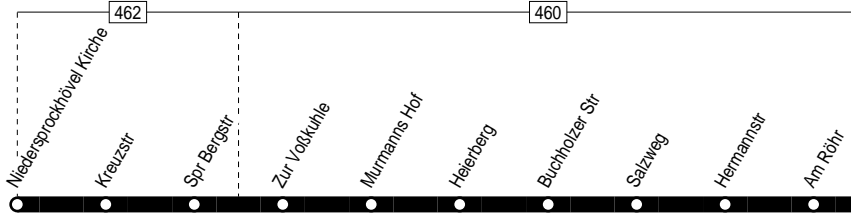

559

Haltestellen:

s. Fortsetzung

Anschlüsse:

Fortsetzung:

VER
559 Niedersprockhövel Kirche –
 Sprockhövel Bergstraße –
 Hattingen-Holthausen – Hattingen Mitte

559

559