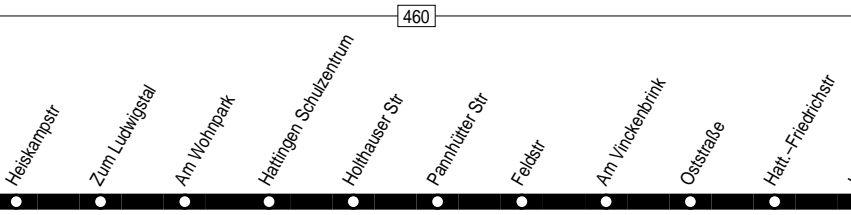

559

Haltestellen:

s. Fortsetzung

Anschlüsse:

Fortsetzung:

VER
559 Niedersprockhövel Kirche –
 Sprockhövel Bergstraße –
 Hattingen-Holthausen – Hattingen Mitte

559

559