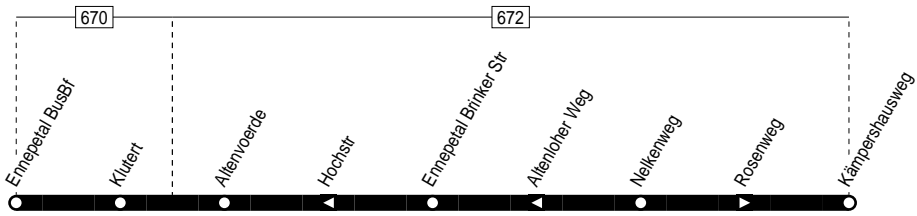

562

Haltestellen:

Anschlüsse:

562

Ennepetal Bus-Bf. – Kämpershausweg

562

**562**

Montag – Freitag

| Haltestellen | | Abfahrtszeiten | |
|-----------------------|----|----------------|-------|
| Ennepetal BusBf | ab | 6.45 | 18.45 |
| Klutert | | 47 | 47 |
| Altenvoerde | | 48 | 48 |
| Ennepetal Brinker Str | | 49 alle | 49 |
| Ennepetal Brinker Str | | 49 60 | 49 |
| Altenloher Weg | | 51 Min. | 51 |
| Nelkenweg | | 52 | 52 |
| Rosenweg | | 53 | 53 |
| Kämpershausweg | an | 6.54 | 18.54 |

Samstag

| Haltestellen | | Abfahrtszeiten | |
|-----------------------|----|----------------|-------|
| Ennepetal BusBf | ab | 8.45 | 14.45 |
| Klutert | | 47 | 47 |
| Altenvoerde | | 48 | 48 |
| Ennepetal Brinker Str | | 49 alle | 49 |
| Ennepetal Brinker Str | | 49 60 | 49 |
| Altenloher Weg | | 51 Min. | 51 |
| Nelkenweg | | 52 | 52 |
| Rosenweg | | 53 | 53 |
| Kämpershausweg | an | 8.54 | 14.54 |