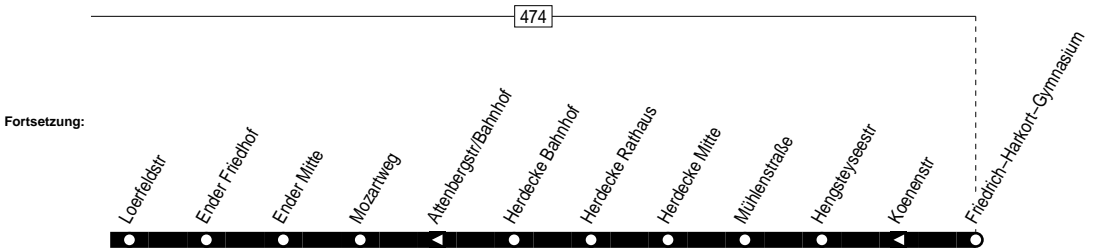

564

Anschlüsse:

Fortsetzung:

VER
 Herdecke-Schanze – Kirchende –
 Stadtquartier –
 (Friedrich-Harkort-Gymnasium)

564

564

564

Montag – Freitag