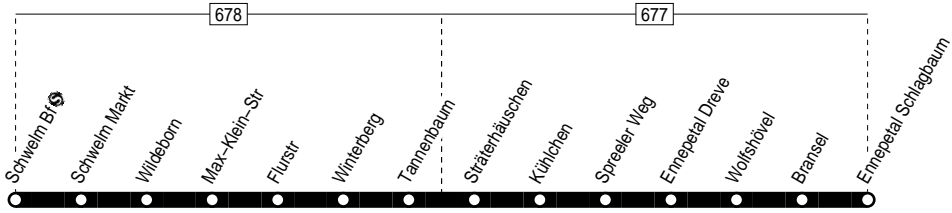

565

Haltestellen:

Anschlüsse:

565

Schwelm Bf. – Schwelm Markt – Winterberg –  
Ennepetal-Schlagbaum

565

565

Montag – Freitag

Haltestellen	Abfahrtszeiten					
	S					
Schwelm Bf 	ab	6.47	13.17	13.56	16.21	
Schwelm Markt		51	7.44	21	14.00	25
Wildeborn		52	7.45	22	01	26
Max-Klein-Str		53		23	02	27
Flurstr		54		24	03	28
Winterberg		55		25	04	29
Winterberg		55		25	04	29
Tannenbaum		56		26	05	30
Sträterhäuschen		57		27	06	31
Kühlchen		58		28	07	32
Spreeler Weg		59		29	08	33
Ennepetal Dreve		7.00		30	09	34
Wolfshövel		01		31	10	35
Bransel		02		32	11	36
Bransel		02		32	11	36
Ennepetal Schlagbaum	an	7.04	13.34	14.13	16.38	

S = nur an Schultagen (mo – fr)  
24.12 / 25.12 / 26.12 / 31.12 und 1.1. Verkehr nach Sonderfahrplan

Um 7.05 / 14.14 und 16.40 besteht am Schlagbaum Anschluss an die Linie 339

565

Schwelm Bf. – Schwelm Markt – Winterberg –  
Ennepetal-Schlagbaum