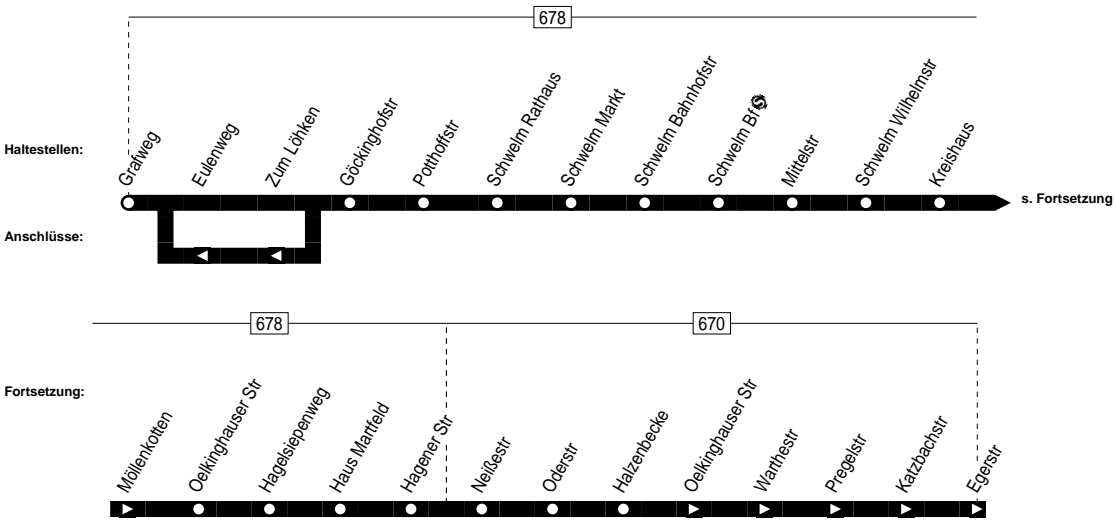

566

566

Schwelm-Göckinghof – Schwelm Bf. –
Hagener Straße – Enepetal-Oelkinghausen

566