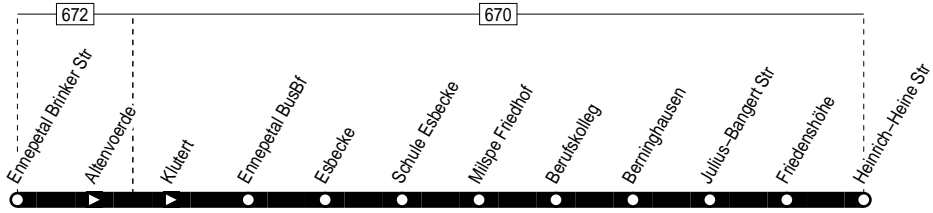

572

Haltestellen:

Anschlüsse:

572

Ennepetal-Altenvoerde –
Heinrich-Heine-Straße

572

572

Montag – Freitag

Haltestellen	Abfahrtszeiten									
	S	S	S	S	R	R	R	7	7	
Ennepetal Brinker Str ab			7.42							
Ennepetal Brinker Str			43							
Hochstr			44							
Altenvoerde		7.38	45							
Klutert		39	46	13.22	13.30	13.30	13.30	15.10	16.00	
Esbecke		40	47	23	31	31	31	11	01	
Schule Esbecke		41	48	13.24	13.32	13.32	13.32	15.12	16.02	
Milspe Friedhof		42	49							
Berufskolleg		43	7.50							
Berninghausen			44							
Julius-Bangert Str			45							
Friedenshöhe		7.44	46							
Heinrich-Heine Str an		7.45	7.47							

S = nur an Schultagen (mo – fr)

7 = nur Mo/Mi/Do an Schultagen

24.12 / 25.12 / 26.12 / 31.12 und 1.1. Verkehr nach Sonderfahrplan

R = nur Di / Fr an Schultagen

Fahrplaneinschränkungen vor Ferien und bei Zeugnisausgabe !