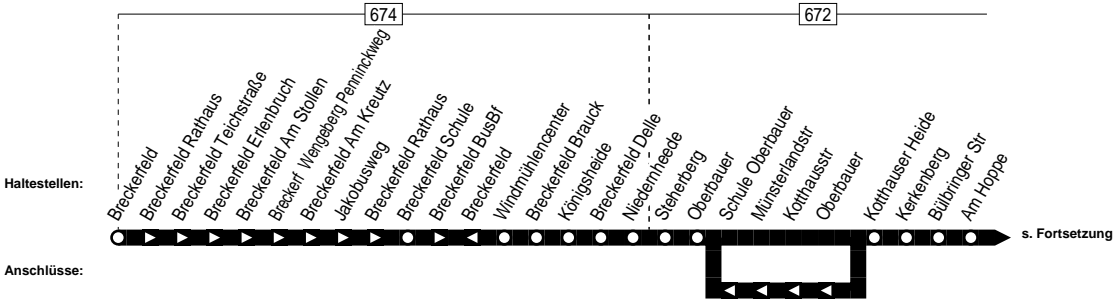

573

573

Breckerfeld – Emnepetal – Oberbauer –
Emnepetal Bus-Bf. – Büttenberg

573

573

Montag – Freitag

Haltestellen	Abfahrtszeiten																	
	S	S	S	S	S	S	7	Fr	R	S	S	S	S	R	R	R	R	R
Breckerfeld ab						7.09												
Breckerfeld Rathaus						11												
Breckerfeld Teichstraße						12												
Breckerfeld Erlenbruch						13												
Breckerfeld Am Stollen						14												
Breckerf Wengeberg Penninckweg						15												
Breckerfeld Am Kreuz						16												
Jakobusweg						17												
Breckerfeld Rathaus						18												
Breckerfeld Schule						19			12.48									
Breckerfeld BusBf						20	7.20		49									
Windmühlencenter						21	21		50									
Breckerfeld Brauck						22	22		51									
Königsheide						23	23		52									
Königsheide						23	23		52									
Breckerfeld Delle						24	24		53									
Niedernheede						25	25		54	13.02								
Steherberg						27	27		56	04								
Oberbauer						28	28		57	13.05								
Schule Oberbauer		7.12																
Münsterlandstr		13																
Kotthausstr		14																
Oberbauer		15															13.05	
Kotthaus Heide		16			29	29			58									06
Kerkenberg		17			30	30			59									07
Bülbringer Str		18			31	31			13.00									08
Am Hoppe		19			32	32			01									09
Dorma		20			33	33			02									10
Feldstr		21			34	34			03									11
Ept.-Voerde	7.21	22	7.30		35	35			04									12
Voerde Mitte	22	23	31		36	36			05									13
Wiernerhofstr	23	24																14
Elsternweg	24	25																15
Falkenweg	7.25	7.26																13.16