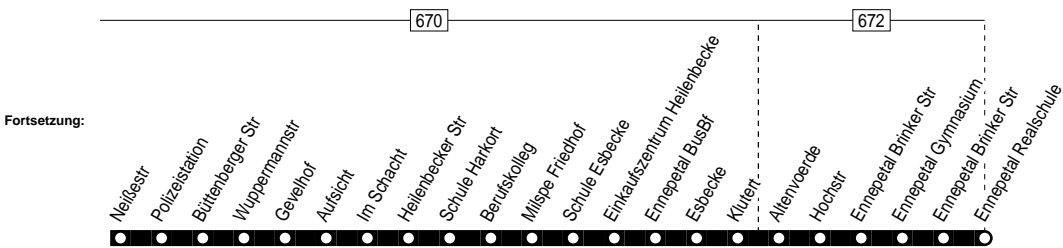

576

Anschlüsse:

576

Ennepetal-Friedfeld – Kühlichen – Büttenberg – Schule Harkort – Realschule

576

576

Montag – Freitag

Haltestellen	Abfahrtszeiten								
	S	S	S	S	R	4	4	4	
Friedfeld ab	7.02	12.54	13.27	14.07	14.08	15.05	15.59	16.47	
Schultenhof	06	58	31	11	12	09	16.03	51	
Hölzerne Klinken	10	13.02	35	15	16	13	07	55	
Spreeler Weg	13	05	38	18	19	16	10	58	
Königsfeld		06	39						
Holthäuser Talstr		08	41						
Becke		10	43						
Scharpenberger Str		11	44						
Wassermaus		12	45						
Timpen		13	46						
Kühlchen	14			19	20	17	11	59	
Windgarten	16			21	22	19	13	17.01	
Oberholthausen	17			22	23	20	14	02	
Thüngen	18			23	24	21	15	03	
Schule Scharpenberg	19			24	25	22	16	04	
Oderstr	20			25	26	23	17	05	
Neißestr	21			14.26	14.27	15.24	16.18	17.06	
Polizeistation	24								
Büttenberger Str	25								
Wuppermannstr	26								
Gevelfhof	27								
Im Schacht	29								
Heilenbecker Str	30								
Schule Harkort	31								
Esbecke	34								
Einkaufszentrum Heilenbecke		15	48						
Ennepetal BusBf		13.17	13.50						

576

Ennepetal-Friedfeld – Kühlchen – Büttenberg – Schule Harkort – Realschule

576

Haltestellen		Abfahrtszeiten
Altenvoerde	ab	7.36
Ennepetal Brinker Str		37
Ennepetal Gymnasium		42
Ennepetal Brinker Str		45
Ennepetal Realschule	an	7.47

S = nur an Schultagen (mo – fr)

4 = nur Mo–Do an Schultagen

Fahrplaneinschränkungen vor Ferien und bei Zeugnisausgabe !

R = nur Di / Fr an Schultagen

24.12 / 25.12 / 26.12 / 31.12 und 1.1. Verkehr nach Sonderfahrplan