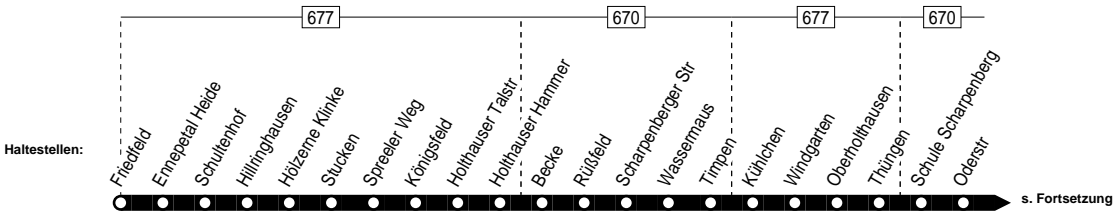

576

Anschlüsse:

576

Ennepetal-Friedfeld – Kühlichen – Büttenberg – Schule Harkort – Realschule

576

576

Montag – Freitag

Haltestellen	Abfahrtszeiten								
	S	S	S	S	R	4	4	4	
Friedfeld ab	7.02	12.54	13.27	14.07	14.08	15.05	15.59	16.47	
Schultenhof	06	58	31	11	12	09	16.03	51	
Hölzerne Klinken	10	13.02	35	15	16	13	07	55	
Spreeler Weg	13	05	38	18	19	16	10	58	
Königsfeld		06	39						
Holthäuser Talstr		08	41						
Becke		10	43						
Scharpenberger Str		11	44						
Wassermaus		12	45						
Timpen		13	46						
Kühlchen	14			19	20	17	11	59	
Windgarten	16			21	22	19	13	17.01	
Oberholthausen	17			22	23	20	14	02	
Thüngen	18			23	24	21	15	03	
Schule Scharpenberg	19			24	25	22	16	04	
Oderstr	20			25	26	23	17	05	
Neißestr	21			14.26	14.27	15.24	16.18	17.06	
Polizeistation	24								
Büttenberger Str	25								
Wuppermannstr	26								
Gevelfhof	27								
Im Schacht	29								
Heilenbecker Str	30								
Schule Harkort	31								
Esbecke	34								
Einkaufszentrum Heilenbecke		15	48						
Ennepetal BusBf		13.17	13.50						

576

Ennepetal-Friedfeld – Kühlchen – Büttenberg – Schule Harkort – Realschule

576

Haltestellen		Abfahrtszeiten
Altenvoerde	ab	7.36
Ennepetal Brinker Str		37
Ennepetal Gymnasium		42
Ennepetal Brinker Str		45
Ennepetal Realschule	an	7.47