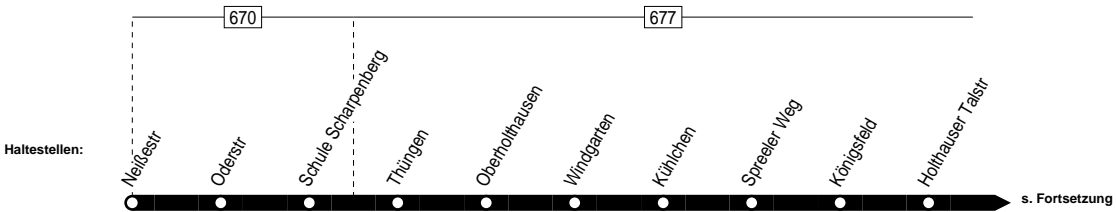

577

Anschlüsse:

577

Ennepetal Neißestraße – Kühlichen – Schule Rüggeberg

577

577

Montag – Freitag

Haltestellen		Abfahrtszeiten	
		S	
<b>Neiße</b>	ab	7.03	
Oderstr		04	
Schule Scharpenberg		06	
Thüngen		07	
Oberholthausen		08	
Windgarten		09	
Kühlchen		11	
<b>Spreeler Weg</b>		12	
Königsfeld		13	
Holthäuser Talstr		15	
Holthäuser Hammer		16	
Becke		17	
Grimmelsberg		18	
Krüners Kotten		19	
Wittenstein		20	
Wellenbecke		21	
<b>Kalte Kirche</b>		22	
Campingplatz Rüggeberg		24	
Severinghausen		25	
<b>Schule Rüggeberg</b>	an	7.27	

S = nur an Schultagen (mo – fr)

Fahrplaneinschränkungen vor Ferien und bei Zeugnisausgabe !

24.12 / 25.12 / 26.12 / 31.12 und 1.1. Verkehr nach Sonderfahrplan

577

**VER**  
Ennepetal Neißestraße – Kühlchen –  
Schule Rüggeberg