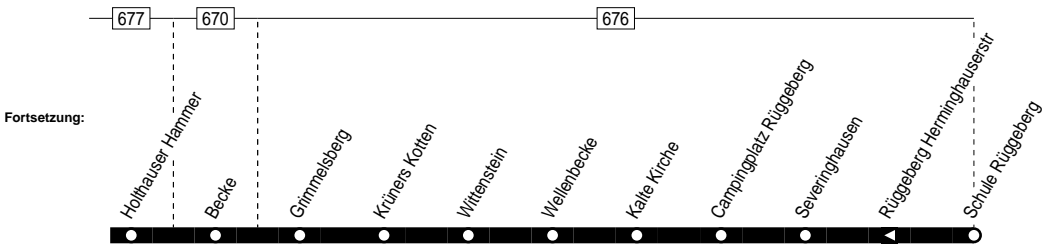

577

Anschlüsse:

577

Ennepetal Neißestraße – Kühlichen – Schule Rüggeberg

577

577

Montag – Freitag

Haltestellen		Abfahrtszeiten	
		S	
<b>Neiße</b>	ab	7.03	
Oderstr		04	
Schule Scharpenberg		06	
Thüngen		07	
Oberholthausen		08	
Windgarten		09	
Kühlchen		11	
<b>Spreeler Weg</b>		12	
Königsfeld		13	
Holthäuser Talstr		15	
Holthäuser Hammer		16	
Becke		17	
Grimmelsberg		18	
Krüners Kotten		19	
Wittenstein		20	
Wellenbecke		21	
<b>Kalte Kirche</b>		22	
Campingplatz Rüggeberg		24	
Severinghausen		25	
<b>Schule Rüggeberg</b>	an	7.27	

S = nur an Schultagen (mo – fr)

Fahrplaneinschränkungen vor Ferien und bei Zeugnisausgabe !

24.12 / 25.12 / 26.12 / 31.12 und 1.1. Verkehr nach Sonderfahrplan

577

**VER**  
Ennepetal Neißestraße – Kühlchen –  
Schule Rüggeberg