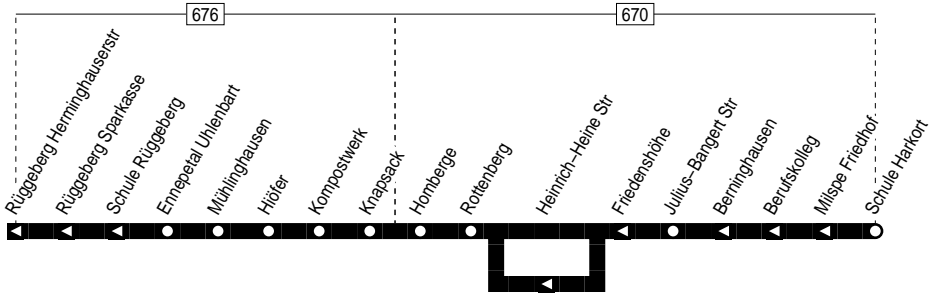

578

Haltestellen:

Anschlüsse:

578

Ennepetal Schule Rüggberg – Homberge –
Schule Harkort

578

**578**

Montag – Freitag

Haltestellen	Abfahrtszeiten
	S
Schule Rüggeberg ab	7.28
Rüggeberg Herminghauserstr	29
Rüggeberg Sparkasse	30
Ennepetal Uhlenbart	31
Mühlinghausen	33
Hiöfer	34
Kompostwerk	34
Knapsack	35
Homberge	37
Rottenberg	39
Heinrich-Heine Str	41
Friedenshöhe	42
Julius-Bangert Str	43
Berninghausen	44
Schule Harkort an	7.48

S = nur an Schultagen (mo – fr)

Fahrplaneinschränkungen vor Ferien und bei Zeugnisausgabe !

24.12 / 25.12 / 26.12 / 31.12 und 1.1. Verkehr nach Sonderfahrplan

578

**Ennepetal Schule Rüggeberg – Homberge –
Schule Harkort**
578

578

Montag – Freitag

Haltestellen	Abfahrtszeiten	
	S	S
Schule Harkort ab	11.55	13.00
Milspe Friedhof	58	03
Berufskolleg	59	04
Berninghausen	12.00	05
Julius-Bangert Str	01	06
Friedenshöhe	02	07
Rottenberg	03	08
Homberge	04	09
Knapsack	05	10
Kompostwerk	06	11
Hiöfer	07	12
Mühlinghausen	08	13
Ennepetal Uhlenbart	09	14
Schule Rüggeberg an	12.10	13.15