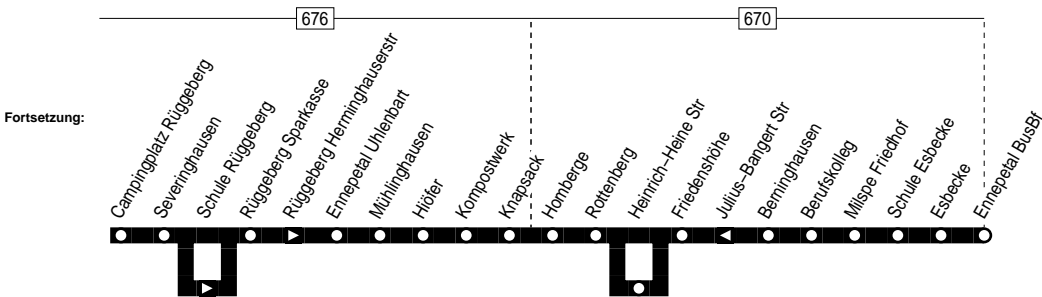

579

579

Ennepetal-Friedfeld – Schlagbaum – Rüggeberg – Ennepetal Bus-Bf.

579

**579**

Montag – Freitag

Haltestellen	Abfahrtszeiten		
	S	S	S
Friedfeld ab	7.03	11.49	13.39
Ennepetal Heide	05	51	41
Schultenhof	07	53	43
Hillringhausen	09	55	45
Hölzerne Klink	11	57	47
Stucken	12	58	48
Spreeler Weg	14	12.00	50
Königsfeld		01	51
Holthäuser Hammer		04	54
Becke		05	55
Rüßfeld		06	56
Scharpenberger Str		06	56
Wassermaus		07	57
Timpen		08	58
Einkaufszentrum Heilenbecke		10	14.00
Ennepetal BusBf		12.12	14.02
Ennepetal Dreve	15		
Wolfshövel	17		
Bransel	18		
Bransel	18		
Ennepetal Schlagbaum	20		
Ennepetal Vorwerk	21		
Kalte Kirche	23		
Campingplatz Rüggeberg	25		
Severinghausen	26		
Schule Rüggeberg an	7.28		

579Ennepetal–Friedfeld – Schlagbaum –
Rüggeberg – Ennepetal Bus–Bf.**579**

Haltestellen		Abfahrtszeiten
Schule Rüggeberg	ab	7.28
Rüggeberg Herringhauserstr		29
Rüggeberg Sparkasse		30
Ennepetal Uhlenbart		31
Mühlinghausen		33
Hlöfer		34
Knapsack		35
Homberge		37
Rottenberg		38
Heinrich-Heine Str		40
Friedenshöhe		41
Julius-Bangert Str		42
Berringhausen		43
Berufskolleg		44
Milspe Friedhof		45
Schule Esbecke		46
Esbecke	an	7.47

S = nur an Schultagen (mo – fr)
 24.12 / 25.12 / 26.12 / 31.12 und 1.1. Verkehr nach Sonderfahrplan

Fahrplaneinschränkungen vor Ferien und bei Zeugnisausgabe !

579

Ennepetal-Friedfeld – Schlagbaum –
 Rüggeberg – Ennepetal Bus-Bf.