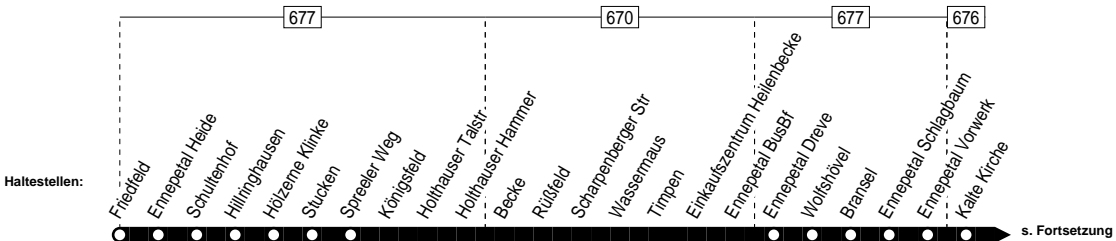

579

579

Ennepetal-Friedfeld – Schlagbaum – Rüggeberg – Ennepetal Bus-Bf.

579

**579**

Montag – Freitag

Haltestellen	Abfahrtszeiten		
	S	S	S
Friedfeld ab	7.03	11.49	13.39
Ennepetal Heide	05	51	41
Schultenhof	07	53	43
Hillringhausen	09	55	45
Hölzerne Klink	11	57	47
Stucken	12	58	48
Spreeler Weg	14	12.00	50
Königsfeld		01	51
Holthäuser Hammer		04	54
Becke		05	55
Rüßfeld		06	56
Scharpenberger Str		06	56
Wassermaus		07	57
Timpen		08	58
Einkaufszentrum Heilenbecke		10	14.00
Ennepetal BusBf		12.12	14.02
Ennepetal Dreve	15		
Wolfshövel	17		
Bransel	18		
Bransel	18		
Ennepetal Schlagbaum	20		
Ennepetal Vorwerk	21		
Kalte Kirche	23		
Campingplatz Rüggeberg	25		
Severinghausen	26		
Schule Rüggeberg an	7.28		

579Ennepetal–Friedfeld – Schlagbaum –
Rüggeberg – Ennepetal Bus–Bf.**579**

Haltestellen		Abfahrtszeiten
Schule Rüggeberg	ab	7.28
Rüggeberg Herringhauserstr		29
Rüggeberg Sparkasse		30
Ennepetal Uhlenbart		31
Mühlinghausen		33
Hlöfer		34
Knapsack		35
Homberge		37
Rottenberg		38
Heinrich-Heine Str		40
Friedenshöhe		41
Julius-Bangert Str		42
Berringhausen		43
Berufskolleg		44
Milspe Friedhof		45
Schule Esbecke		46
Esbecke	an	7.47

S = nur an Schultagen (mo – fr)
 24.12 / 25.12 / 26.12 / 31.12 und 1.1. Verkehr nach Sonderfahrplan

Fahrplaneinschränkungen vor Ferien und bei Zeugnisausgabe !

579

Ennepetal-Friedfeld – Schlagbaum –
 Rüggeberg – Ennepetal Bus-Bf.