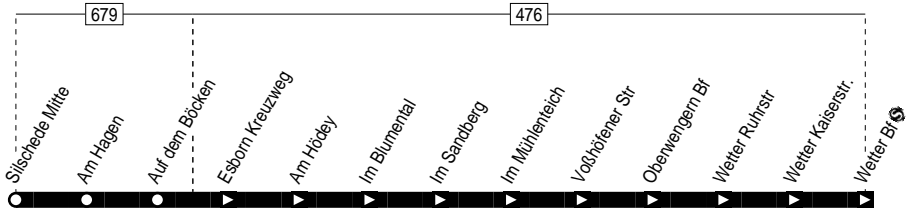

585

Haltestellen:

Anschlüsse:

VER
 Gevelsberg-Silschede Mitte –
 Auf dem Böcken – Wetter-Voßhöfen –
 Wetter Bf.

585

585

585

Montag – Freitag

S = nur an Schultagen (mo – fr)
24.12 / 25.12 / 26.12 / 31.12 und 1.1. Verkehr nach Sonderfahrplan

Fahrpläneinschränkungen vor Ferien und bei Zeugnisausgabe !

585

Gevelsberg–Silschede Mitte –
Auf dem Böcken – Wetter–Voßhöfen –
Wetter Bf.