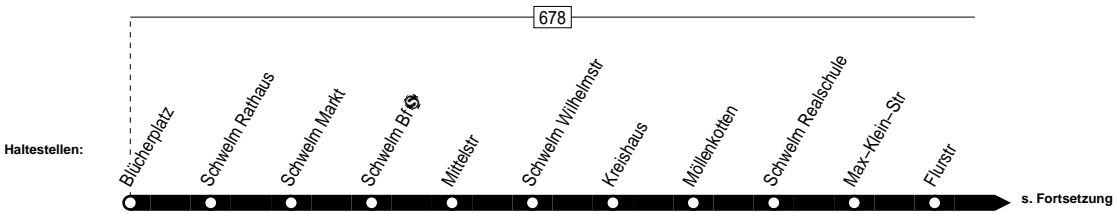

586

Anschlüsse:

586

Schweim Blücherplatz – Winterberg –
Schweim–Dahlhausen

586

**586**

Montag – Freitag

Haltestellen	Abfahrtszeiten					
	S	S	S	S	S	S
Wildeborn ab			7.46			
Schwelm Realschule			7.48			
Blücherplatz				11.45		
Schwelm Rathaus				47		
Schwelm Markt				49	12.43	13.31
Schwelm Bf		7.39		52	46	34
Mittelstr		40		53	47	35
Schwelm Wilhelmstr		41		54	48	36
Kreishaus		43		56	50	38
Möllenkotten		44		57	51	39
Schwelm Realschule	6.51	7.46		59	53	41
Max-Klein-Str	53			12.01	55	43
Flurstr	54			02	56	44
Winterberg	55			03	57	45
Schwelm Delle				05	59	47
Obernhausen				06	13.00	48
Schwelm Delle				07	01	49
Winterberg	56			09	03	51
Postheide	57			10	04	52
Schule Winterberg	58			11	05	53
Wolfsegge	59			12	06	54
Vesterberg	7.00			13	07	55
Beyenburg Wupperbrücke	04			17	11	59
Brambecke	05			18	12	14.00
Papierfabrik an	7.07			12.20	13.14	14.02

S = nur an Schultagen (mo – fr)
 24.12 / 25.12 / 26.12 / 31.12 und 1.1. Verkehr nach Sonderfahrplan

Fahrpläneinschränkungen vor Ferien und bei Zeugnisausgabe !

586

Schwelm Blücherplatz – Winterberg –
 Schwelm-Dahlhausen

S = nur an Schultagen (mo – fr)

Fahrplaneinschränkungen vor Ferien und bei Zeugnisausgabe !

4 = nur Mo-Do an Schultagen

24.12 / 25.12 / 26.12 / 31.12 und 1.1. Verkehr nach Sonderfahrplan

586**VER**Schwelm-Dahlhausen – Winterberg –
Schwelm Blücherplatz**586**