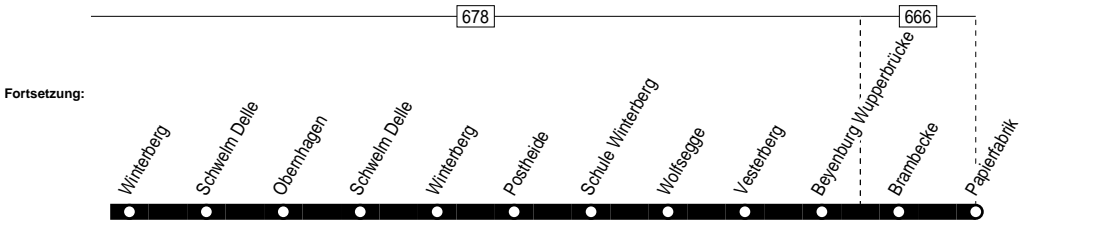

586

Anschlüsse:

586

Schweim Blücherplatz – Winterberg –
Schweim–Dahlhausen

586

**586**

Montag – Freitag

Haltestellen	Abfahrtszeiten					
	S	S	S	S	S	S
Wildeborn ab			7.46			
Schwelm Realschule			7.48			
Blücherplatz				11.45		
Schwelm Rathaus				47		
Schwelm Markt				49	12.43	13.31
Schwelm Bf		7.39		52	46	34
Mittelstr		40		53	47	35
Schwelm Wilhelmstr		41		54	48	36
Kreishaus		43		56	50	38
Möllenkotten		44		57	51	39
Schwelm Realschule	6.51	7.46		59	53	41
Max-Klein-Str	53			12.01	55	43
Flurstr	54			02	56	44
Winterberg	55			03	57	45
Schwelm Delle				05	59	47
Obernhausen				06	13.00	48
Schwelm Delle				07	01	49
Winterberg	56			09	03	51
Postheide	57			10	04	52
Schule Winterberg	58			11	05	53
Wolfsegge	59			12	06	54
Vesterberg	7.00			13	07	55
Beyenburg Wupperbrücke	04			17	11	59
Brambecke	05			18	12	14.00
Papierfabrik an	7.07			12.20	13.14	14.02

S = nur an Schultagen (mo – fr)
 24.12 / 25.12 / 26.12 / 31.12 und 1.1. Verkehr nach Sonderfahrplan

Fahrpläneinschränkungen vor Ferien und bei Zeugnisausgabe !

586

Schwelm Blücherplatz – Winterberg –
 Schwelm-Dahlhausen

S = nur an Schultagen (mo – fr)

Fahrplaneinschränkungen vor Ferien und bei Zeugnisausgabe !

4 = nur Mo-Do an Schultagen

24.12 / 25.12 / 26.12 / 31.12 und 1.1. Verkehr nach Sonderfahrplan

586**VER**Schwelm-Dahlhausen – Winterberg –
Schwelm Blücherplatz**586**