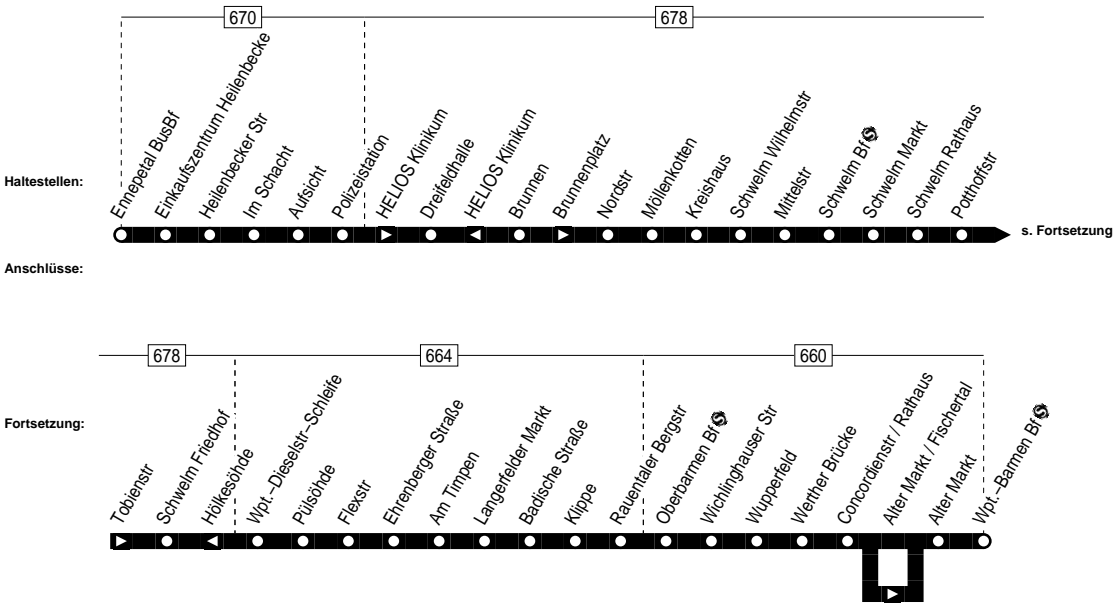

608

608

Ennepetal Bus-Bf. – Schwelm Bf. –
Wuppertal-Langerfeld –
Wuppertal-Barmen Bf.

608