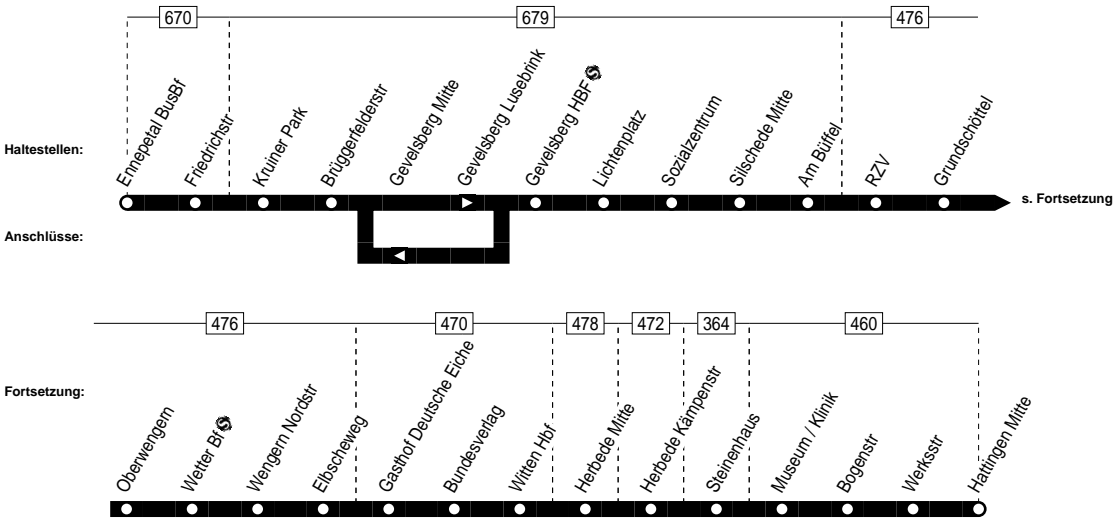

SB38

Ennepetal Bus-Bf. – Gevelsberg Hbf. –
Wetter Bf. – Witten Hbf. – Hattingen Mitte

**SB38**

Montag – Freitag

Samstag

Haltestellen		Abfahrtszeiten																
Ennepetal BusBf	ab	5.34	6.34	19.34	20.34		5.34	6.34	7.34	8.34	9.34	10.34		13.34				
Friedrichstr		37	37	37	37		37	37	37	37	37	37		37				
Kruiner Park		39	39	39	39		39	39	39	39	39	39		39				
Brüggerfelderstr		40	40	40	40		40	40	40	40	40	40		40				
Gevelsberg Lusebrink		42	42	42	42		42	42	42	42	42	42		42				
Gevelsberg HBF		46	46	46	46		46	46	46	46	46	46		46				
Lichtenplatz		48	48	48	48		48	48	48	48	48	48		48				
Sozialzentrum		50	50	50	50		50	50	50	50	50	50		50				
Silschede Mitte		53	53	53	53		53	53	53	53	53	53		53				
Am Büffel		55	55	55	55		55	55	55	55	55	55		55				
RZV		57	57	57	57		57	57	57	57	57	57		57				
Grundschtötel		58	58	58	58		58	58	58	58	58	58		58				
Oberwengern		6.01	7.01	alle	20.01	21.01	6.01	7.01	8.01	9.01	10.01	11.01	alle	14.01				
Wetter Bf	an	05	05	60	05	05	05	05	05	05	05	05	60	05				
Wetter Bf	ab	4.29	5.06	06	06	Min.	06	06	22.06	23.06	06	06	06	06	Min.	18.06		
Wengern Nordstr		36	13	13	13		13	13	13	13	13	13		13		13		
Elbscheweg		37	14	14	14		14	14	14	14	14	14		14		14		
Gasthof Deutsche Eiche		39	16	16	16		16	16	16	16	16	16		16		16		
Bundesverlag		41	18	18	18		18	18	18	18	18	18		18		18		
Witten Hbf	an	47	24	24	24	24	24	24	24	24	24	24	24	24	alle	24		
Witten Hbf	ab	48	25	25	25	25	25	25	25	25	25	25	25	25	60	25		
Herbede Mitte		57	34	34	34		34	34	34	34	34	34		34	Min.	34		
Herbede Kämpenstr		59	36	36	36		36	36	36	36	36	36		36		36		
Steinhaus		5.02	39	39	39		39	39	39	39	39	39		39		39		
Museum / Klinik		05	42	42	42		42	42	42	42	42	42		42		42		
Bogenstr		07	44	44	44		44	44	44	44	44	44		44		44		
Werksstr		10	47	47	47		47	47	47	47	47	47		47		47		
Hattingen Mitte	an	5.16	5.53	6.53	7.53		20.53	21.53	22.53	23.53	6.53	7.53	8.53	9.53	10.53	11.53	14.53	18.53