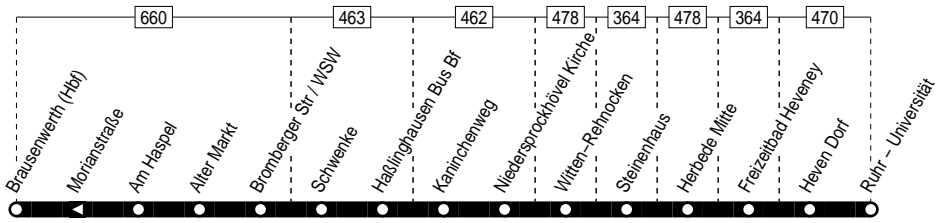

SB67

Haltestellen:

Anschlüsse:

VER
SB67
 Wuppertal Hbf (Brausenwerth) – Sprockhövel
 – Haglinghausen – Niedersprockhövel Kirche –
 Bochum Ruhr-Univ.

SB67

**SB67**

Montag – Freitag

Samstag

Haltestellen		Abfahrtszeiten													
Brausenwerth (Hbf)	ab	6.34	7.34	8.34	16.34	17.34	18.34	19.34	6.34	7.34	12.34	13.34	14.34		
Am Haspel		37	37	37	37	37	37	37	37	37	37	37	37		
Alter Markt		45	45	45	45	45	45	45	45	45	45	45	45		
Bromberger Str / WSW		48	48	48	48	48	48	48	48	48	48	48	48		
Schwenke		58	58	58	58	58	58	58	58	58	58	58	58		
Haßlinghausen Bus Bf	an	7.03	8.03	9.03	17.03	18.03	19.03	20.03	7.03	8.03	13.03	14.03	15.03		
Haßlinghausen Bus Bf	ab	6.07	07	07	alle	07	07	07	6.07	07	07	alle	07	07	
Kaninchenweg		10	10	10	10	60	10	10	10	10	10	10	60	10	10
Niedersprockhövel Kirche		16	16	16	16	Min.	16	16	16	16	16	16	Min.	16	16
Witten-Rehnocken		25	25	25	25	25	25	25	25	25	25	25	25	25	
Steinhaus		27	27	27	27	27	27	27	27	27	27	27	27	27	
Herbede Mitte	an	32	32	32	32	32	32	32	32	32	32	32	32	32	
Herbede Mitte	ab	35	35	35	35	35	35	35	35	35	35	35	35	35	
Freizeitbad Heveney		39	39	39	39	39	39	39	39	39	39	39	39	39	
Heven Dorf		40	40	40	40	40	40	40	40	40	40	40	40	40	
Ruhr – Universität	an	6.48	7.48	8.48	9.48	17.48	18.48	19.48	6.48	7.48	8.48	13.48	14.48		