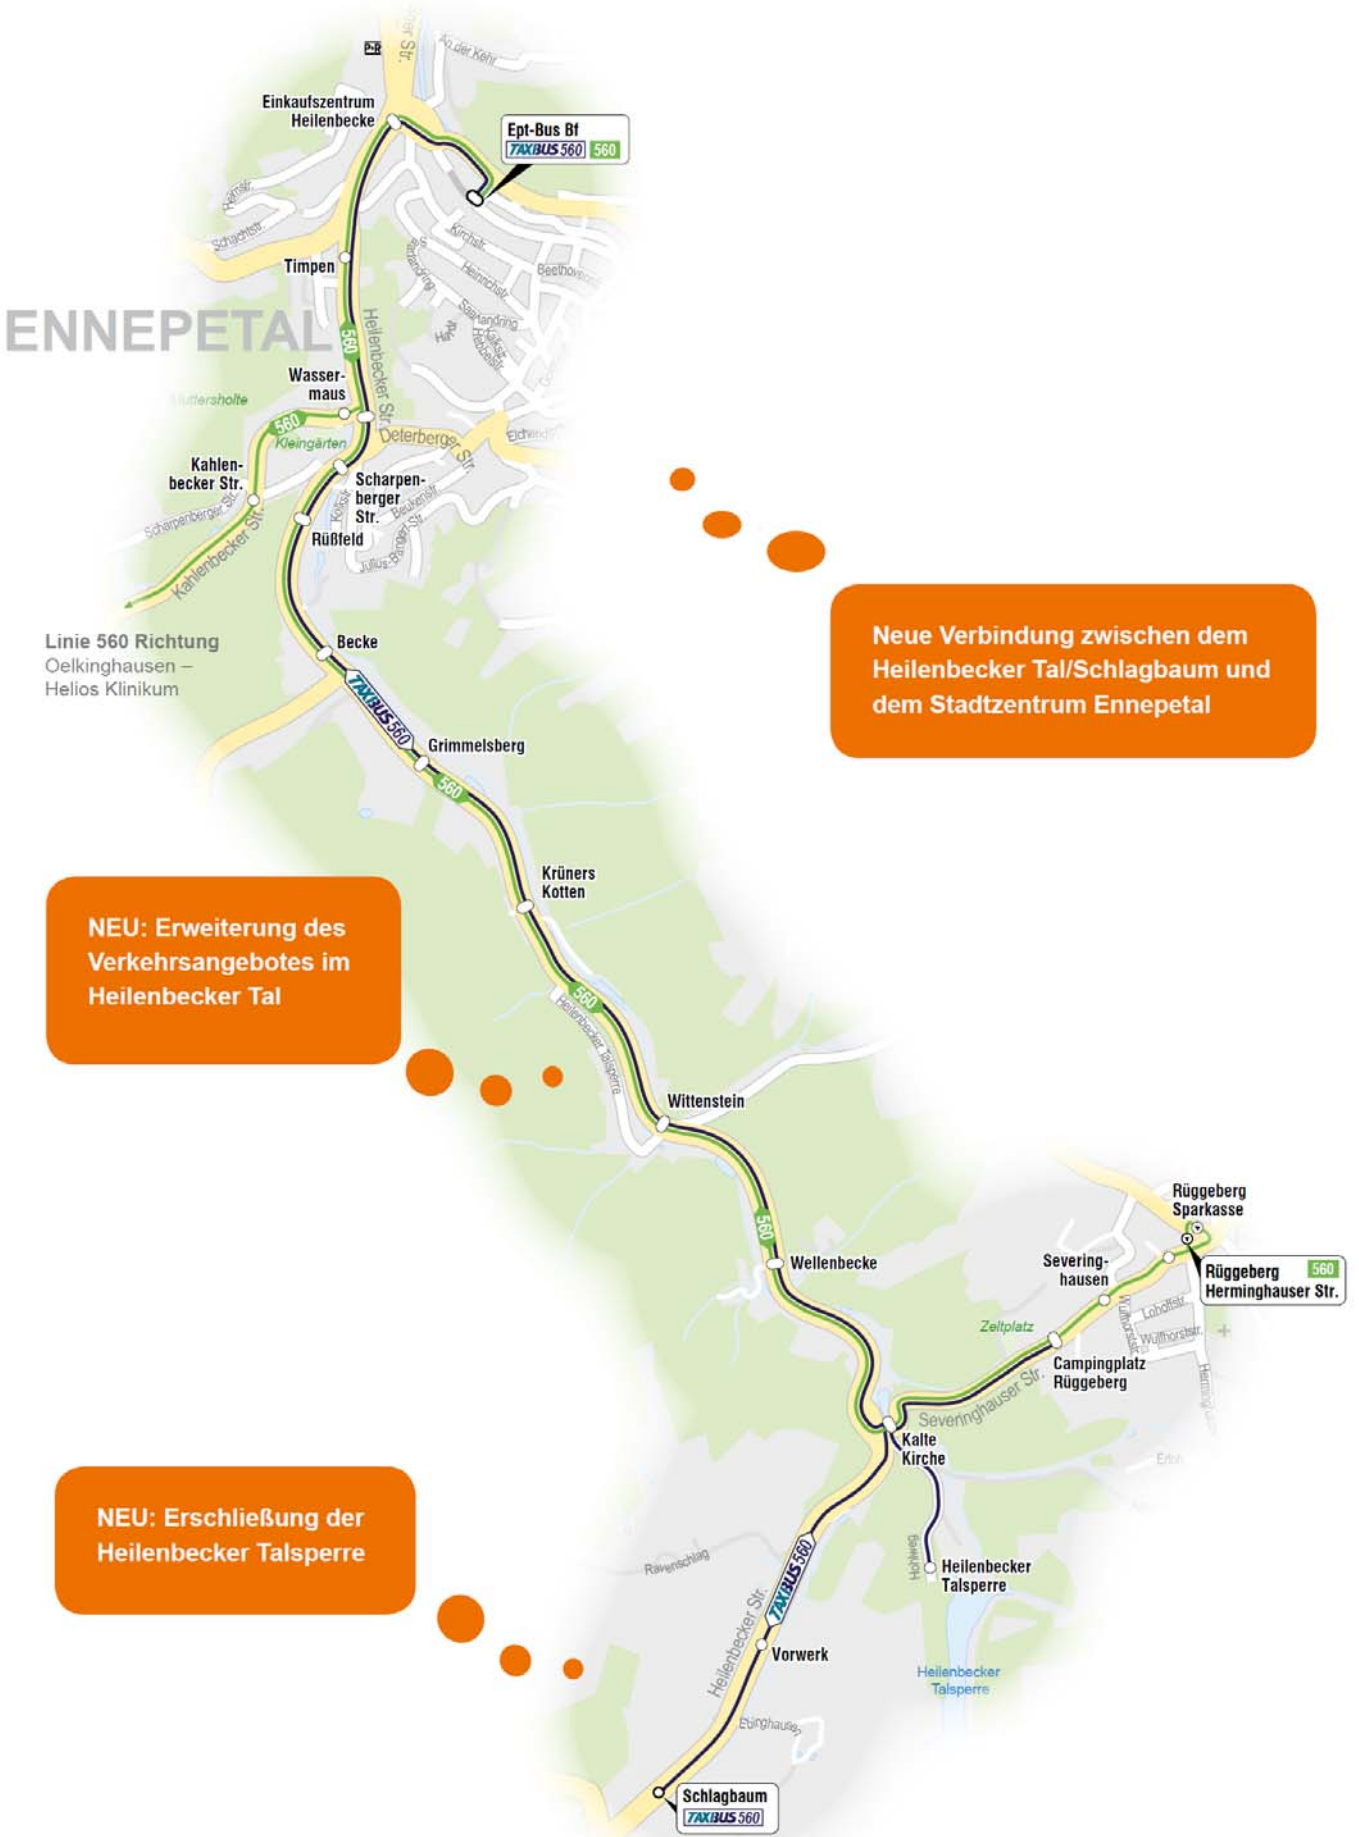

560

Ennepetal Bus-Bf. – Heilenbecker Tal – (Rüggeberg) – Schlagbaum

Linie 560 Richtung
Oelkinghausen –
Helios Klinikum

Neue Verbindung zwischen dem
Heilenbecker Tal/Schlagbaum und
dem Stadtzentrum Ennepetal

NEU: Erweiterung des
Verkehrsangebotes im
Heilenbecker Tal

NEU: Erschließung der
Heilenbecker Talsperre