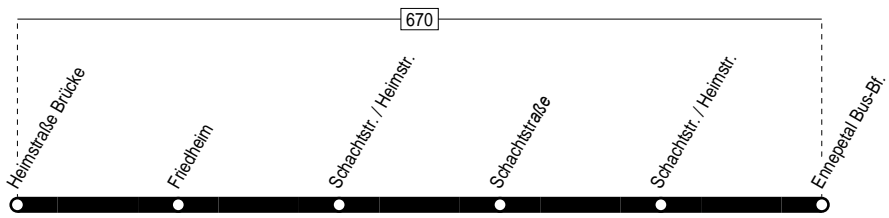

Linie 2

Haltestellen:

Bürgerbus Ennepetal
Ennepetal Heimstraße – Ennepetal BusBf

Linie 2

Linie 2

Montag – Freitag Samstag

Haltestellen		Abfahrtszeiten	
Heimstraße Brücke	ab	8.20	8.20
Friedheim		21	21
Schachtstraße/Heimstraße		22	22
Schachtstraße		23	23
Schachtstraße/Heimstraße		26	26
Ennepetal Bus-Bf.	an	8.29	8.29

Es gilt der Tarif des Bürgerbusvereins Ennepetal!

Die Linie wird nur nach vorheriger Anmeldung bedient. Kontakt: Bürgerbusverein Ennepetal Tel. 0157 / 78 09 47 24

**Bürgerbus Ennepetal**
Ennepetal Heimstraße – Ennepetal BusBf**Linie 2**