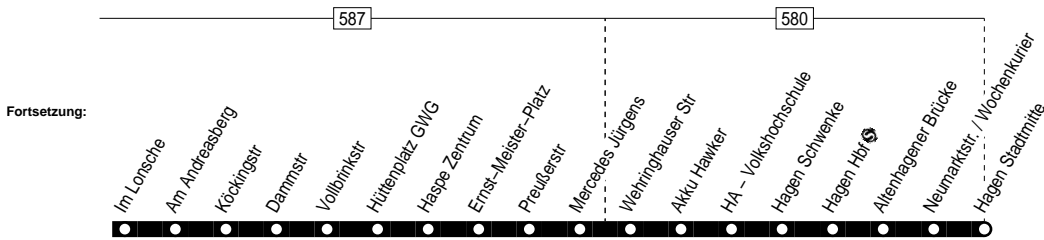

511

Anschlüsse:

511

Ennepetal Bus-Bf. – Ennepetal Voerde –  
Hagen Haspe – Hagen Hbf. – Hagen Stadmitte

511

511

Montag – Freitag

Samstag