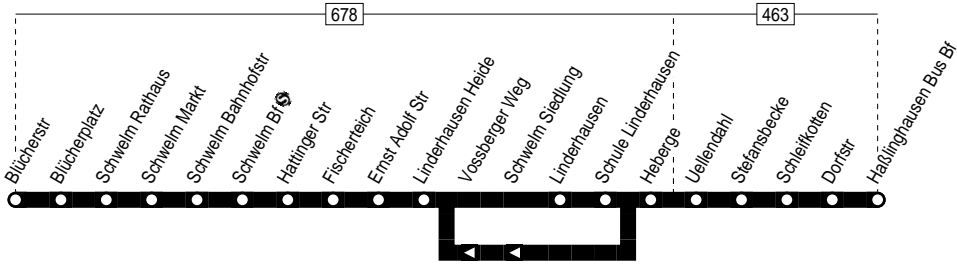

557

Haltestellen:

Anschlüsse:

557

VER

Schwelm Blücherstr – Schwelm Bf. –
Linderhausen – Sprockhövel –
Haßlinghausen

557

557

Montag – Freitag

Haltestellen	Abfahrtszeiten														
	H	H	S	S	H	H	S	S	H	H	H	H	H	5HN	
Blücherstr ab	6.07	7.20			8.07	13.07	13.20			14.07	19.07	20.12	21.12	22.12	23.12
Blücherplatz	08	21			08	08	21		08	08	13	13	13	13	
Schwelm Rathaus	10	23			10	10	23		10	10	15	15	15	15	
Schwelm Markt	12	25			12	12	25		12	12	17	17	17	17	
Schwelm Bahnhofstr	14	27			14	14	27		14	14	19	19	19	19	
Schwelm Bf an	15	28			15	15	28		15	15	20	20	20	20	
Schwelm Bf ab	15	28	7.33	7.34	15	15	28	14.00	15	15	21	21	21	21	
Hattinger Str	18	31	36	37	18	18	31	03	18	18	24	24	24	24	
Fischerteich	20	33	38	39	20	alle	20	33	05	20	alle	20	26	26	26
Ernst Adolf Str	21	34	39	40	21	60	21	34	06	21	60	21	27	27	27
Linderhausen Heide	23	36	41	42	23	Min.	23	36	08	23	Min.	23	29	29	29
Linderhausen	25	38	43	44	25	25	38	10	25	25	31	31	31	31	
Schule Linderhausen	26	39	44	45	26	26	39	11	26	26	32	32	32	32	
Heberge	28	41	46	47	28	28	41	13	28	28	34	34	34	34	
Uellendahl	29	42	47	48	29	29	42	14	29	29	35	35	35	35	
Stefansbecke	30	43	48	49	30	30	43	15	30	30	36	36	36	36	
Schleifkotten	31	44	49	50	31	31	44	16	31	31	37	37	37	37	
Dorfstr	32	45	50	51	32	32	45	17	32	32	38	38	38	38	
Haßlinghausen Bus Bf an	6.33	7.46	7.51	7.52	8.33	13.33	13.46	14.18	14.33	19.33	20.39	21.39	22.39	23.39	

S = nur an Schultagen (mo – fr)

24.12 / 25.12 / 26.12 / 31.12 und 1.1. Verkehr nach Sonderfahrplan

N = Nur freitags und vor Wochenfeiertagen !

5 = nur freitags

H = weiter auf Linie SB37

557

VER

Schwelm Blücherstr – Schwelm Bf. –
Linderhausen – Sprockhövel –
Haßlinghausen