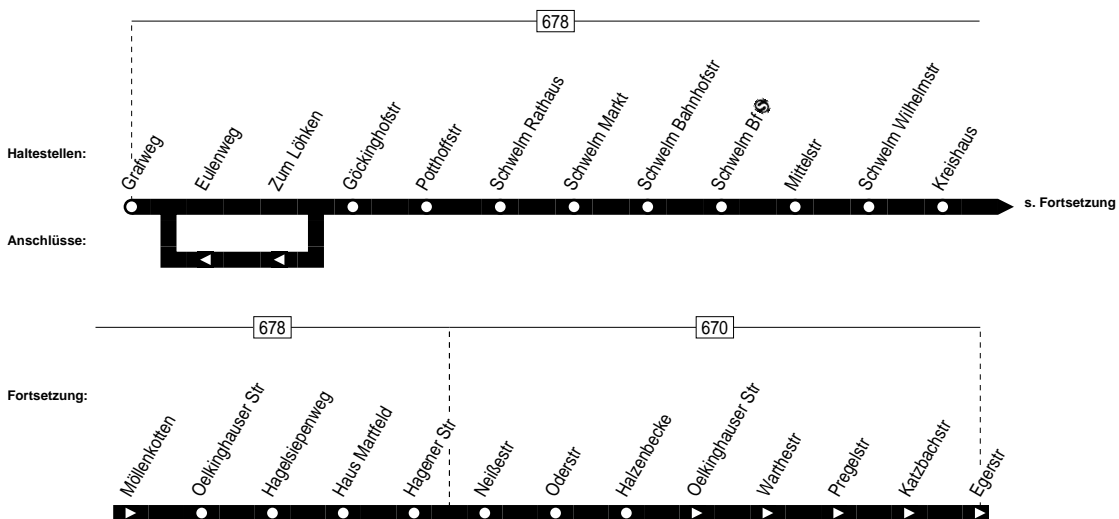

566

566

Schwelm-Göckinghof – Schwelm Bf. –
Hagener Straße – Enepetal-Oelkinghausen

566