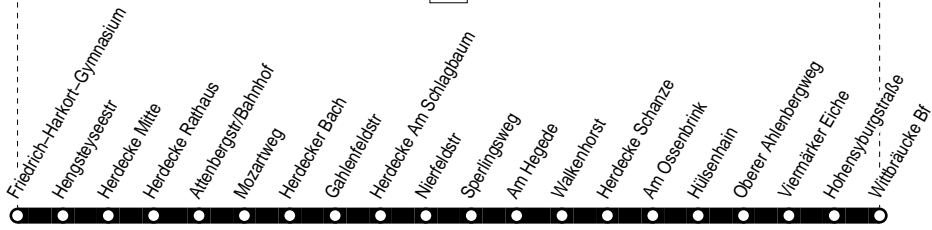

581

474

Haltestellen:

Anschlüsse:

581

Herdecke Friedrich-Harkort-Gymnasium -
Schanze - Ahlenberg - Wittbrücke Bf.

581

581

Montag – Freitag

| Haltestellen | Abfahrtszeiten | | | |
|--------------------------------|----------------|-------|-------|-------|
| | Fr | S | S | S |
| Friedrich-Harkort-Gymnasium ab | 12.43 | 13.28 | 13.30 | 16.00 |
| Hengsteyseestr | 44 | 29 | 31 | 01 |
| Herdecke Mitte | 45 | 30 | 32 | 02 |
| Herdecke Rathaus | 47 | 32 | 34 | 04 |
| Attenbergstr/Bahnhof | 48 | 33 | 35 | 05 |
| Mozartweg | 49 | 34 | 36 | 06 |
| Herdecker Bach | 50 | 35 | 37 | 07 |
| Gahlenfeldstr | 51 | 36 | 38 | 08 |
| Herdecke Am Schlagbaum | 53 | 38 | 40 | 10 |
| Nierfeldstr | 54 | 39 | 41 | 11 |
| Sperlingsweg | 55 | 40 | 42 | 12 |
| Am Hegede | 56 | 41 | 43 | 13 |
| Walkenhorst | 57 | 42 | 44 | 14 |
| Herdecke Schanze an | 58 | 13.43 | 45 | 15 |
| Am Ossenbrink ab | 13.00 | | 47 | 17 |
| Hülsenhain | 01 | | 48 | 18 |
| Oberer Ahlenbergweg | 02 | | 49 | 19 |
| Viermärker Eiche | 03 | | 50 | 20 |
| Hohensyburgstraße | 05 | | 52 | 22 |
| Wittbrücke Bf an | 13.06 | | 13.53 | 16.23 |

Fr = nur freitags an Schultagen
24.12 / 25.12 / 26.12 / 31.12 und 1.1. Verkehr nach Sonderfahrplan

S = nur an Schultagen (mo – fr)

581

Herdecke Friedrich-Harkort-Gymnasium –
Schanze – Ahlenberg – Wittbrücke Bf.