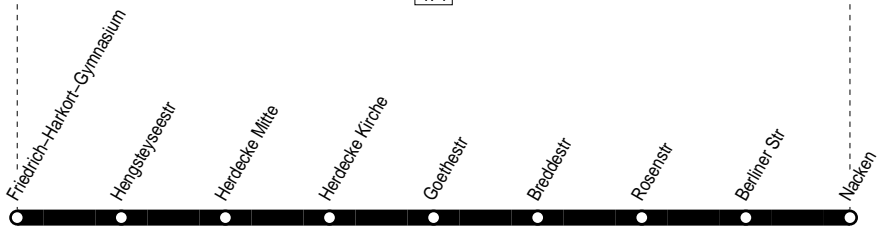

582

474

Haltestellen:

Anschlüsse:

582

Herdecke Friedrich-Harkort-Gymnasium -  
Nacken

582

**582**

Montag – Freitag

Haltestellen	Abfahrtszeiten	
	S	S
Friedrich-Harkort-Gymnasium ab	12.57	13.26
Hengsteyseestr	58	27
Herdecke Mitte	59	28
Herdecke Kirche	13.00	29
Goethestr	02	31
Breddestr	03	32
Rosenstr	04	33
Berliner Str	05	34
Nacken an	13.06	13.35

S = nur an Schultagen (mo – fr)

24.12 / 25.12 / 26.12 / 31.12 und 1.1. Verkehr nach Sonderfahrplan

**582**

Herdecke Friedrich-Harkort-Gymnasium –  
Nacken

**582**