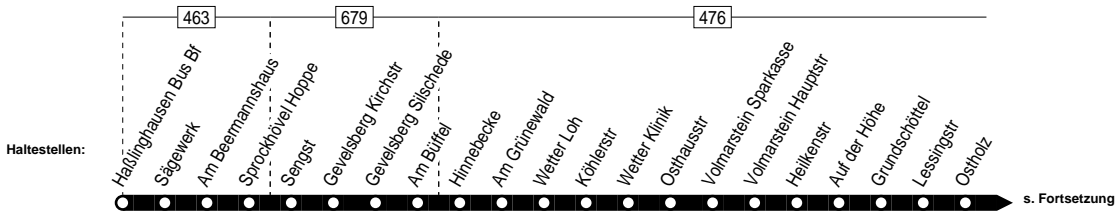

584

Anschlüsse:

Fortsetzung:

VER
 584
 Sprockhövel-Hatflinghausen Bus Bf. -
 Gevelsberg-Silschede - Wetter-Wengern -
 Esborn

584

584

Montag – Freitag

Haltestellen	Abfahrtszeiten		
	S	9	9
Haßlinghausen Bus Bf ab	13.35	15.13	16.05
Sägewerk	36	14	06
Am Beermannshaus	37	15	07
Sprockhövel Hoppe	39	17	09
Sengst	41	19	11
Gevelsberg Kirchstr	42	20	12
Gevelsberg Silschede	44	22	14
Am Büffel	45	23	15
Hinnebecke	46	24	16
Am Grünewald	48	26	18
Wetter Loh	50	28	20
Köhlerstr	51	29	21
Wetter Klinik	52	30	22
Osthausstr	53	31	23
Volmarstein Sparkasse	54	32	24
Volmarstein Hauptstr	55	33	25
Heilkenstr	56	34	26
Auf der Höhe	57	35	27
Grundschöttel	59	37	29
Lessingstr	14.00	38	30
Ostholz	01	39	31
Hoffmann-von-Fallersleben Str	02	40	32
Wetter Gymnasium	04	42	34
Am Wilshause	05	43	35
Oberwengern Bf	07	45	37
Wetter Ruhrstr	09	47	39
Wetter Stadtsaal	11	49	41
Harkortsee	12	50	16.42
Wetter Stadtsaal	13	51	
Wetter Ruhrstr	15	53	
Oberwengern Bf	17	55	
Voßhöfener Str	18	56	
Varney	19	57	
Auf der Bleiche	14.19	15.57	