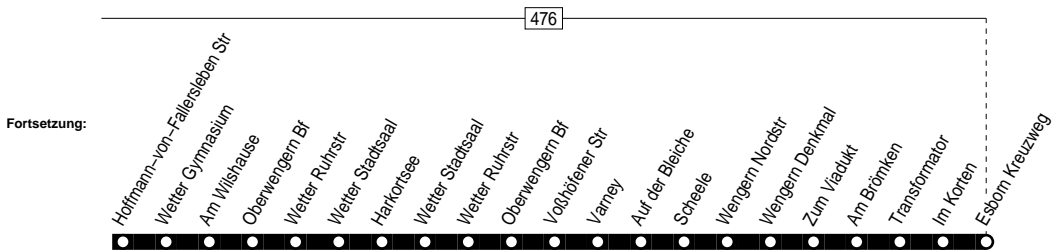

584

Anschlüsse:

Fortsetzung:

VER
 584
 Sprockhövel-Hatflinghausen Bus Bf. -
 Gevelsberg-Silschede - Wetter-Wengern -
 Esborn

584

584

Montag – Freitag

Haltestellen	Abfahrtszeiten		
	S	9	9
Haßlinghausen Bus Bf ab	13.35	15.13	16.05
Sägewerk	36	14	06
Am Beermannshaus	37	15	07
Sprockhövel Hoppe	39	17	09
Sengst	41	19	11
Gevelsberg Kirchstr	42	20	12
Gevelsberg Silschede	44	22	14
Am Büffel	45	23	15
Hinnebecke	46	24	16
Am Grünewald	48	26	18
Wetter Loh	50	28	20
Köhlerstr	51	29	21
Wetter Klinik	52	30	22
Osthausstr	53	31	23
Volmarstein Sparkasse	54	32	24
Volmarstein Hauptstr	55	33	25
Heilkenstr	56	34	26
Auf der Höhe	57	35	27
Grundschöttel	59	37	29
Lessingstr	14.00	38	30
Ostholz	01	39	31
Hoffmann-von-Fallersleben Str	02	40	32
Wetter Gymnasium	04	42	34
Am Wilshause	05	43	35
Oberwengern Bf	07	45	37
Wetter Ruhrstr	09	47	39
Wetter Stadtsaal	11	49	41
Harkortsee	12	50	16.42
Wetter Stadtsaal	13	51	
Wetter Ruhrstr	15	53	
Oberwengern Bf	17	55	
Voßhöfener Str	18	56	
Varney	19	57	
Auf der Bleiche	14.19	15.57	

584
VER
 Sprockhövel-Haßlinghausen Bus Bf. –
 Gevelsberg-Silschede – Wetter-Wengern –
 Esborn

584

Haltestellen		Abfahrtszeiten
Scheele	ab	14.20 15.58
Wengern Nordstr		21 59
Wengern Denkmal		22 16.00
Zum Viadukt		23 01
Am Brömken		23 01
Transformator		24 02
Im Korten		25 03
Esborn Kreuzweg	an	14.26 16.04