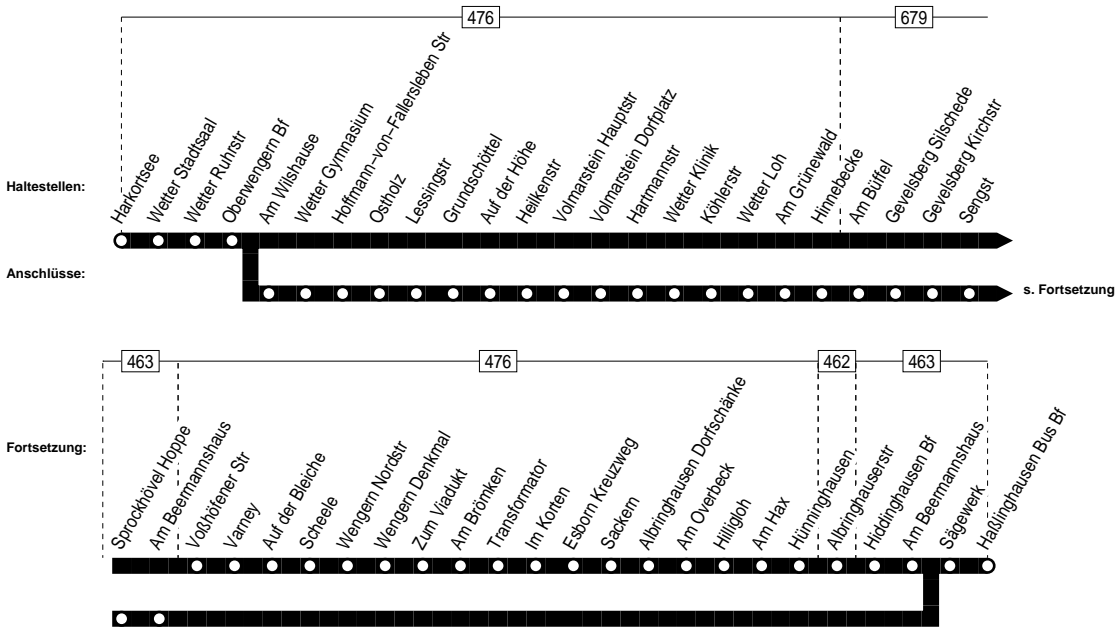

584
VER
 Sprockhövel-Haßlinghausen Bus Bf. –
 Gevelsberg-Silschede – Wetter-Wengern –
 Esborn

584

Haltestellen		Abfahrtszeiten
Scheele	ab	14.20 15.58
Wengern Nordstr		21 59
Wengern Denkmal		22 16.00
Zum Viadukt		23 01
Am Brömken		23 01
Transformator		24 02
Im Korten		25 03
Esborn Kreuzweg	an	14.26 16.04

S = nur an Schultagen (mo - fr)
24.12 / 25.12 / 26.12 / 31.12 und 1.1. Verkehr nach Sonderfahrplan

9 = nur Mo/Mi-Fr an Schultagen
Fahrplaneinschränkungen vor Ferien und bei Zeugnisausgabe !

VER
 584
 Sprockhövel-Haßlinghausen Bus Bf. -
 Gevelsberg-Silschede - Wetter-Wengern -
 Esborn

584

VER
 584 Wetter-Esborn – Wengern –
 Gevelsberg-Silschede –
 Sprockhövel-Haßlinghausen Bus-Bf.

584

584

Montag – Freitag

Haltestellen	Abfahrtszeiten				
	S	S	S	S	S
Harkortsee ab	7.10				
Wetter Stadtsaal	11				
Wetter Ruhrstr	13				
Oberwengern Bf	7.09	15	8.06		
Am Wilshause	11		08		
Wetter Gymnasium	12		09		
Hoffmann-von-Fallersleben Str	14		11		
Ostholz	15		12		
Lessingstr	16		13		
Grundschtötel	17		14		
Auf der Höhe	18		15		
Heilkenstr	19		16		
Volmarstein Hauptstr	20		17		
Volmarstein Dorfplatz	21		18		
Hartmannstr	22		19		
Wetter Klinik	23		20		
Köhlerstr	24		21		
Wetter Loh	25		22	13.33	13.48
Am Grünewald	26		23	34	49
Hinnebecke	28		25	36	51
Am Büffel	30		27	38	53
Gevelsberg Silschede	31		28	39	54
Gevelsberg Kirchstr	32		29	40	55
Sengst	34		31	42	57
Sprockhövel Hoppe	36		33	44	59
Am Beermannshaus	38		35	46	14.01
Voßhöfener Str		16			
Varney		17			
Auf der Bleiche		17			
Scheele		18			
Wengern Nordstr		19			
Wengern Denkmal		20			
Zum Viadukt		21			
Am Brömken		7.21			

S = nur an Schultagen (mo – fr)

Fahrplaneinschränkungen vor Ferien und bei Zeugnisausgabe !

24.12 / 25.12 / 26.12 / 31.12 und 1.1. Verkehr nach Sonderfahrplan

584

Wetter-Esborn – Wengern –
Gevelsberg-Silschede –
Sprockhövel-Haßlinghausen Bus-Bf.