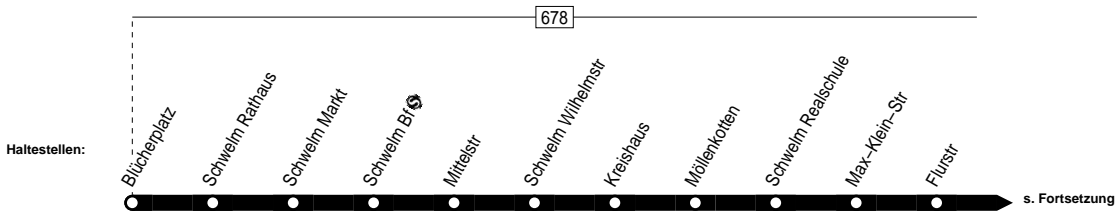

586

Anschlüsse:

Fortsetzung:

586

Schweim Blücherplatz – Winterberg – Schweim-Dahlhausen

586

**586**

Montag – Freitag

Haltestellen	Abfahrtszeiten				
	S	S	S	S	S
Blücherplatz ab			11.45		
Schwelm Rathaus			47		
Schwelm Markt			49	12.43	13.31
Schwelm Bf		7.39	52	46	34
Mittelstr		40	53	47	35
Schwelm Wilhelmstr		41	54	48	36
Kreishaus		43	56	50	38
Möllenkotten		44	57	51	39
Schwelm Realschule	6.51	7.46	59	53	41
Max-Klein-Str	53		12.01	55	43
Flurstr	54		02	56	44
Winterberg	55		03	57	45
Schwelm Delle			05	59	47
Obernhagen			06	13.00	48
Schwelm Delle			07	01	49
Winterberg	56		09	03	51
Postheide	57		10	04	52
Schule Winterberg	58		11	05	53
Wolfsegge	59		12	06	54
Vesterberg	7.00		13	07	55
Beyenburg Wupperbrücke	04		17	11	59
Brambecke	05		18	12	14.00
Papierfabrik an	7.07		12.20	13.14	14.02

S = nur an Schultagen (mo – fr)
 24.12 / 25.12 / 26.12 / 31.12 und 1.1. Verkehr nach Sonderfahrplan

Fahrpläneinschränkungen vor Ferien und bei Zeugnisausgabe !

586

Schwelm Blücherplatz – Winterberg –
 Schwelm-Dahlhausen