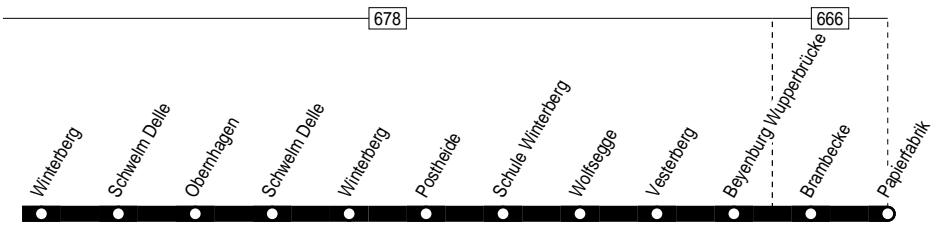

586

Anschlüsse:

Fortsetzung:

586

Schweim Blücherplatz – Winterberg – Schweim-Dahlhausen

586

**586**

Montag – Freitag

Haltestellen	Abfahrtszeiten				
	S	S	S	S	S
Blücherplatz ab			11.45		
Schwelm Rathaus			47		
Schwelm Markt			49	12.43	13.31
Schwelm Bf		7.39	52	46	34
Mittelstr		40	53	47	35
Schwelm Wilhelmstr		41	54	48	36
Kreishaus		43	56	50	38
Möllenkotten		44	57	51	39
Schwelm Realschule	6.51	7.46	59	53	41
Max-Klein-Str	53		12.01	55	43
Flurstr	54		02	56	44
Winterberg	55		03	57	45
Schwelm Delle			05	59	47
Obernhagen			06	13.00	48
Schwelm Delle			07	01	49
Winterberg	56		09	03	51
Postheide	57		10	04	52
Schule Winterberg	58		11	05	53
Wolfsegge	59		12	06	54
Vesterberg	7.00		13	07	55
Beyenburg Wupperbrücke	04		17	11	59
Brambecke	05		18	12	14.00
Papierfabrik an	7.07		12.20	13.14	14.02

S = nur an Schultagen (mo – fr)
 24.12 / 25.12 / 26.12 / 31.12 und 1.1. Verkehr nach Sonderfahrplan

Fahrpläneinschränkungen vor Ferien und bei Zeugnisausgabe !

586

Schwelm Blücherplatz – Winterberg –
 Schwelm-Dahlhausen

S = nur an Schultagen (mo – fr)
 24.12 / 25.12 / 26.12 / 31.12 und 1.1. Verkehr nach Sonderfahrplan

Fahrpläneinschränkungen vor Ferien und bei Zeugnisausgabe !

586

Schwelm-Dahlhausen – Winterberg –
 Schwelm Blücherplatz