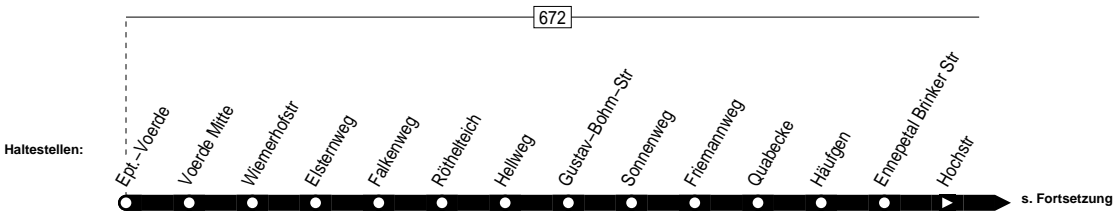

551

Anschlüsse:

VER
551
Ennepetal-Voerde – Gevelsberg Hbf. –
Sprockhövel-Haßlinghausen Bus-Bf. –
Hiddinghausen Wendeschleife

551

551

679

Fortsetzung:

679