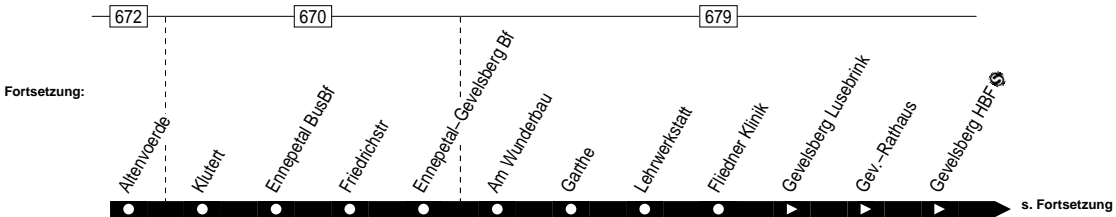

551

Anschlüsse:

VER
551
Ennepetal-Voerde – Gevelsberg Hbf. –
Sprockhövel-Haßlinghausen Bus-Bf. –
Hiddinghausen Wendeschleife

551

551

679

Fortsetzung:

679