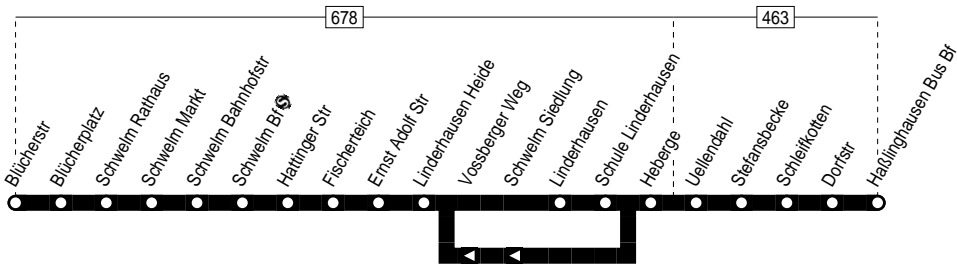

557

Haltestellen:

Anschlüsse:

557

Schwelm Blücherstr – Schwelm Bf. –  
Linderhausen – Sprockhövel –  
Haßlinghausen

557

557

Montag – Freitag

Haltestellen	Abfahrtszeiten														
	H	H	S	S	H	H	S	S	H	H	H	H	H	5HN	
<b>Blücherstr</b> ab	<b>6.07</b>	<b>7.20</b>			<b>8.07</b>	<b>13.07</b>	<b>13.20</b>			<b>14.07</b>	<b>19.07</b>	<b>20.12</b>	<b>21.12</b>	<b>22.12</b>	<b>23.12</b>
Blücherplatz	08	21			08	08	21		08	08	13	13	13	13	
Schwelm Rathaus	10	23			10	10	23		10	10	15	15	15	15	
Schwelm Markt	12	25			12	12	25		12	12	17	17	17	17	
Schwelm Bahnhofstr	14	27			14	14	27		14	14	19	19	19	19	
<b>Schwelm Bf</b> an	<b>15</b>	<b>28</b>			<b>15</b>	<b>15</b>	<b>28</b>		<b>15</b>	<b>15</b>	<b>20</b>	<b>20</b>	<b>20</b>	<b>20</b>	
<b>Schwelm Bf</b> ab	<b>15</b>	<b>28</b>	<b>7.33</b>	<b>7.34</b>	<b>15</b>	<b>15</b>	<b>28</b>	<b>14.00</b>	<b>15</b>	<b>15</b>	<b>21</b>	<b>21</b>	<b>21</b>	<b>21</b>	
Hattinger Str	18	31	36	37	18	18	31	03	18	18	24	24	24	24	
Fischerteich	20	33	38	39	20	alle	20	33	05	20	alle	20	26	26	26
Ernst Adolf Str	21	34	39	40	21	60	21	34	06	21	60	21	27	27	27
Linderhausen Heide	23	36	41	42	23	Min.	23	36	08	23	Min.	23	29	29	29
<b>Linderhausen</b>	<b>25</b>	<b>38</b>	<b>43</b>	<b>44</b>	<b>25</b>	<b>25</b>	<b>38</b>	<b>10</b>	<b>25</b>	<b>25</b>	<b>31</b>	<b>31</b>	<b>31</b>	<b>31</b>	
Schule Linderhausen	26	39	44	45	26	26	39	11	26	26	32	32	32	32	
Heberge	28	41	46	47	28	28	41	13	28	28	34	34	34	34	
Uellendahl	29	42	47	48	29	29	42	14	29	29	35	35	35	35	
Stefansbecke	30	43	48	49	30	30	43	15	30	30	36	36	36	36	
Schleifkotten	31	44	49	50	31	31	44	16	31	31	37	37	37	37	
Dorfstr	32	45	50	51	32	32	45	17	32	32	38	38	38	38	
<b>Haßlinghausen Bus Bf</b> an	<b>6.33</b>	<b>7.46</b>	<b>7.51</b>	<b>7.52</b>	<b>8.33</b>	<b>13.33</b>	<b>13.46</b>	<b>14.18</b>	<b>14.33</b>	<b>19.33</b>	<b>20.39</b>	<b>21.39</b>	<b>22.39</b>	<b>23.39</b>	