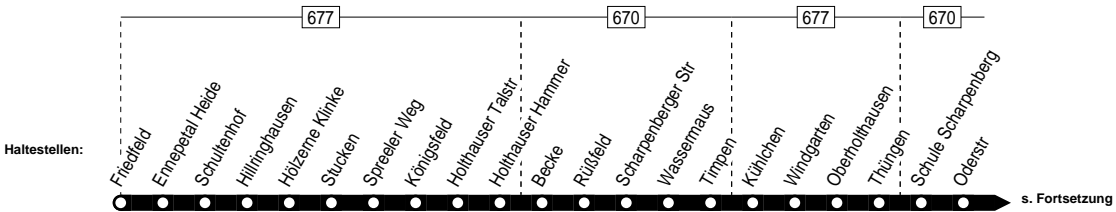

576

Anschlüsse:

576

Ennepetal-Friedfeld – Kühlichen – Büttenberg –
Schule Harkort – Breslauer Platz

576

**576**

Montag – Freitag

Haltestellen	Abfahrtszeiten						
	S	S	S	R	4	4	4
Friedfeld ab	7.02	12.54	14.07	14.08	15.05	15.59	16.47
Ennepetal Heide	04	56	09	10	07	16.01	49
Schultenhof	06	58	11	12	09	03	51
Hilringhausen	08	13.00	13	14	11	05	53
Hölzerne Klink	10	02	15	16	13	07	55
Stucken	11	03	16	17	14	08	56
Spreeler Weg	13	05	18	19	16	10	58
Königsfeld		06					
Holthäuser Talstr		08					
Holthäuser Hammer		09					
Becke		10					
Rüßfeld		11					
Scharpenberger Str		11					
Wassermaus		12					
Timpen		13					
Kühlchen	14		19	20	17	11	59
Windgarten	16		21	22	19	13	17.01
Oberholthausen	17		22	23	20	14	02
Thüngen	18		23	24	21	15	03
Schule Scharpenberg	19		24	25	22	16	04
Oderstr	20		25	26	23	17	05
Neißestr	21		14.26	14.27	15.24	16.18	17.06
Polizeistation	24						
Büttenberger Str	25						
Wuppermannstr	26						
Gevelfhof	27						
Im Schacht	29						
Heilenbecker Str	30						
Schule Harkort	31						
Esbecke	34						
Einkaufszentrum Heilenbecke		15					
Ennepetal BusBf		13.17					

576Ennepetal–Friedfeld – Kühlchen – Büttenberg –
Schule Harkort – Breslauer Platz**576**

Haltestellen		Abfahrtszeiten
Klutert	ab	7.35
Altenvoerde		36
Ennepetal Brinker Str		37
Ennepetal Brinker Str		37
Ennepetal Gymnasium		42
Ennepetal Brinker Str		45
Ennepetal Breslauer Platz	an	7.47