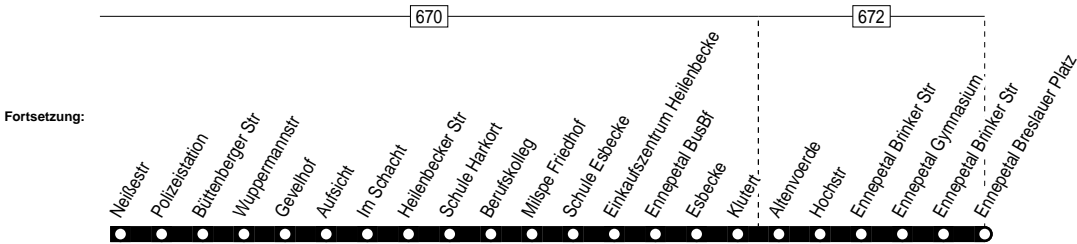

576

Anschlüsse:

576

Ennepetal-Friedfeld – Kühlichen – Büttenberg –
Schule Harkort – Breslauer Platz

576

**576**

Montag – Freitag

Haltestellen	Abfahrtszeiten						
	S	S	S	R	4	4	4
Friedfeld ab	7.02	12.54	14.07	14.08	15.05	15.59	16.47
Ennepetal Heide	04	56	09	10	07	16.01	49
Schultenhof	06	58	11	12	09	03	51
Hilringhausen	08	13.00	13	14	11	05	53
Hölzerne Klink	10	02	15	16	13	07	55
Stucken	11	03	16	17	14	08	56
Spreeler Weg	13	05	18	19	16	10	58
Königsfeld		06					
Holthäuser Talstr		08					
Holthäuser Hammer		09					
Becke		10					
Rüßfeld		11					
Scharpenberger Str		11					
Wassermaus		12					
Timpen		13					
Kühlchen	14		19	20	17	11	59
Windgarten	16		21	22	19	13	17.01
Oberholthausen	17		22	23	20	14	02
Thüngen	18		23	24	21	15	03
Schule Scharpenberg	19		24	25	22	16	04
Oderstr	20		25	26	23	17	05
Neißestr	21		14.26	14.27	15.24	16.18	17.06
Polizeistation	24						
Büttenberger Str	25						
Wuppermannstr	26						
Gevelfhof	27						
Im Schacht	29						
Heilenbecker Str	30						
Schule Harkort	31						
Esbecke	34						
Einkaufszentrum Heilenbecke		15					
Ennepetal BusBf		13.17					

576Ennepetal–Friedfeld – Kühlchen – Büttenberg –
Schule Harkort – Breslauer Platz**576**

Haltestellen		Abfahrtszeiten
Klutert	ab	7.35
Altenvoerde		36
Ennepetal Brinker Str		37
Ennepetal Brinker Str		37
Ennepetal Gymnasium		42
Ennepetal Brinker Str		45
Ennepetal Breslauer Platz	an	7.47