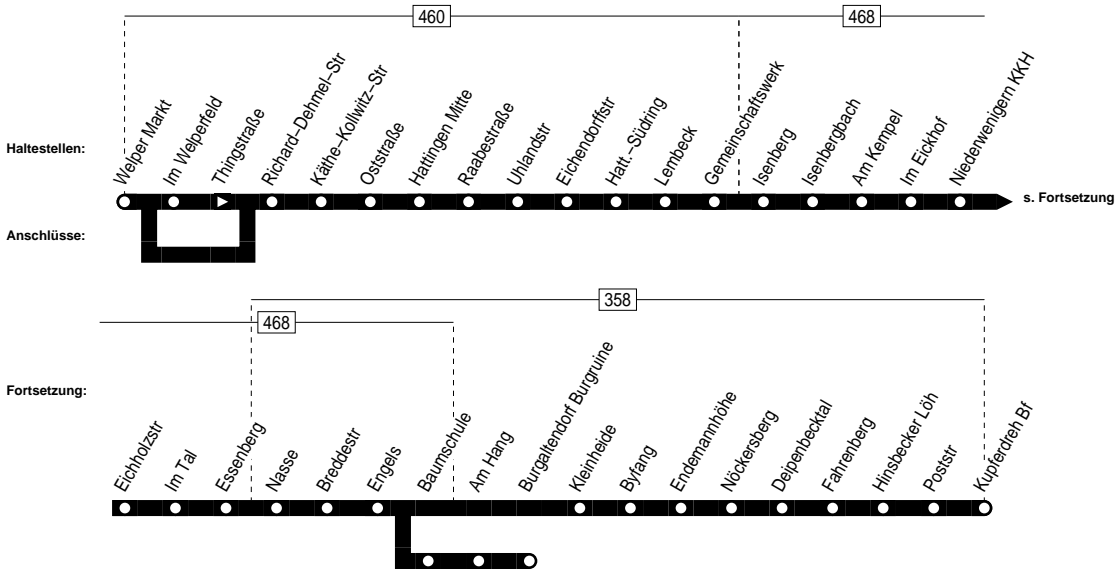

141

141

Hattingen Welper Markt -
Hatt. Mitte - Hatt. Niederwienigern -
Essen Kupferdreh Bf.

141

141

Montag – Freitag

Haltestellen	Abfahrtszeiten															
	S							S S								
Hattingen Schulzentrum ab	12.15							13.05								
Holthäuser Str	17							07								
Pannhütter Str	18							08								
Feldstr	19							09								
Hattingen Nordstr	20							10								
Blumenweg	22															
Schulenburg	23							13.02								
Pestalozzistr	24							03								
Reuterstr	25							04								
Hatt.–Friedrichstr	26							05 12								
Welper Markt	5.20	6.20	6.50	7.20	7.50	8.20	8.50	11.50	12.20	12.50				13.20	13.50	
Im Welperfeld	21	21	51	21	51	21	51	51	21	51				21	51	
Thingstraße	22	22	52	22	52	22	52	52	22	52				22	52	
Richard–Dehmel–Str	23	23	53	23	53	23	53	53	23	53				23	53	
Käthe–Kollwitz–Str	24	24	54	24	54	24	54	54	24	54				24	54	
Oststraße	27	27	57	27	57	27	57	57	27	57				27	57	
Hattingen Mitte an	30	30	7.00	30	8.00	30	9.00	12.00	28	30	13.00	07	14	30	14.00	
Hattingen Mitte ab	31	6.01	31	01	31	01	31	01	28	31	01	07	14	31	01	
Raabstraße	33	03	33	03	33	03	33	03	30	33	03	09	16	33	03	
Uhlandstr	34	04	34	04	34	04	34	04	04	31	34	04	10	17	34	
Eichendorffstr	35	05	35	05	35	05	35	05	alle	05	32	05	11	18	35	
Hatt.–Südring	36	06	36	06	36	06	36	06	30	06	33	06	12	19	36	
Lernbeck	38	08	38	08	38	08	38	08	Min.	08	35	08	14	21	38	
Gemeinschaftswerk	39	09	39	09	39	09	39	09	09	36	39	09	15	22	39	
Isenberg	41	11	41	11	41	11	41	11	11	38	41	11	17	24	41	
Isenbergbach	42	12	42	12	42	12	42	12	12	39	42	12	18	25	42	
Am Kempel	43	13	43	13	43	13	43	13	13	40	43	13	19	26	43	
Im Eickhof	44	14	44	14	44	14	44	14	14	41	44	14	20	27	44	
Niederwenigern KKH	46	16	46	16	46	16	46	16	16	43	46	16	22	29	46	
Eichholzstr	48	18	48	18	48	18	48	18	18	45	48	18	24	31	48	
Im Tal	49	19	49	19	49	19	49	19	19	46	49	19	25	32	49	
Essenberg	50	20	50	20	50	20	50	20	20	47	50	20	26	33	50	
Nasse an	5.51	6.21	6.51	7.21	7.51	8.21	8.51	9.21	12.21	12.48	12.51	13.21	13.27	13.34	13.51	14.21

141

RUHR
BAHN

Hattingen Welper Markt –
Hatt. Mitte – Hatt. Niederwenigern –
Essen Kupferdreh Bf.

141