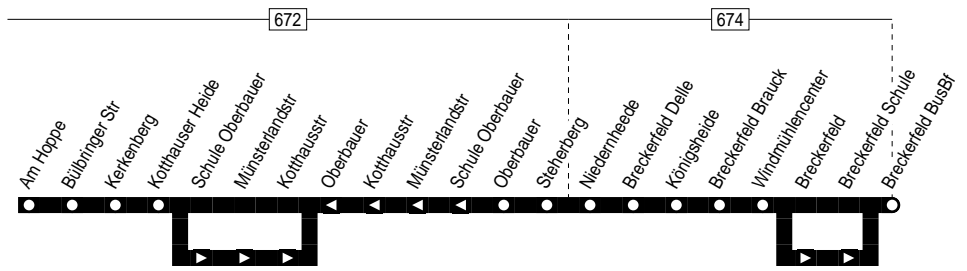

529

Anschlüsse:

Fortsetzung:

529

Hagen-Haspe – Ennepetal – Voerde –
Breckerfeld Bus-Bf.

529

529

Montag – Freitag

Haltestellen	Abfahrtszeiten			
	S	S	S	S
Haspe Zentrum ab	6.50	12.33	13.30	
Hüttenplatz GWG	52	35	32	
Vollbrinkstr	53	36	33	
Dammstr	54	37	34	
Köckingstr	55	38	35	
Am Andreasberg	56	39	36	
Im Lonsche	57	40	37	
Schützenhof	58	41	38	
Ahlberg	59	42	39	
TEG	7.00	43	40	
Hasperbach Mühle	02	45	42	
Verneis	03	46	43	
Beuke	04	47	44	
Ennepetal ZET	05	48	45	
Febi	06	49	46	
Voerde Bergstr	07	50	47	
Voerde Mitte	6.36	08	51	48
Ept.-Voerde	38	10	53	50
Feldstr	39	11	54	51
dormakaba	40	12	55	52
Am Hoppe	41	13	56	53
Bülbringer Str	42	14	57	54
Kerkenberg	43	15	58	55
Kotthäuser Heide	44	16	59	56
Schule Oberbauer	6.45	13.00		
Münsterlandstr		00		
Kotthausstr		01		
Oberbauer		13.02		
Oberbauer	17		57	
Steherberg	18		58	
Niedernheede	19		59	
Breckerfeld Delle	20		14.00	
Königsheide	21		01	
Königsheide	7.21		14.01	

529

Hagen-Haspe – Ennepetal – Voerde –
Breckerfeld Bus-Bf.

529

Haltestellen		Abfahrtszeiten	
Breckerfeld Brauck	ab	7.23	14.03
Windmühlencenter		24	04
Breckerfeld		25	05
Breckerfeld Schule		26	06
Breckerfeld BusBf	an	7.27	14.07

529

Breckerfeld Bus-Bf. – Ennepetal – Voerde –
Hagen – Haspe

529

Haltestellen		Abfahrtszeiten		
Dammstr	ab	7.10	13.23	15.16
Vollbrinkstr		11	24	17
Hüttenplatz GWG		12	25	18
Haspe Zentrum	an	7.13	13.26	15.19