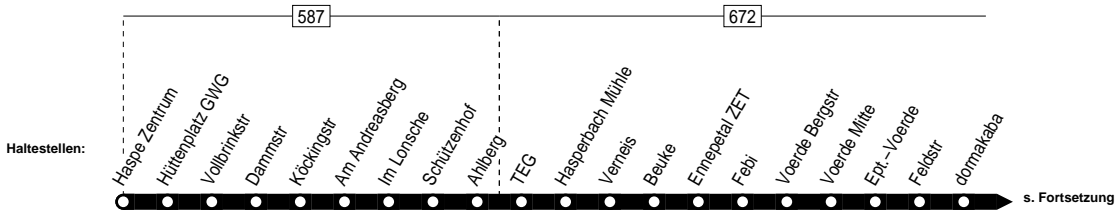

529

Anschlüsse:

Fortsetzung:

529

Hagen-Haspe – Ennepetal – Voerde –
Breckerfeld Bus-Bf.

529

529

Montag – Freitag

Haltestellen	Abfahrtszeiten			
	S	S	S	S
Haspe Zentrum ab	6.50	12.33	13.30	
Hüttenplatz GWG	52	35	32	
Vollbrinkstr	53	36	33	
Dammstr	54	37	34	
Köckingstr	55	38	35	
Am Andreasberg	56	39	36	
Im Lonsche	57	40	37	
Schützenhof	58	41	38	
Ahlberg	59	42	39	
TEG	7.00	43	40	
Hasperbach Mühle	02	45	42	
Verneis	03	46	43	
Beuke	04	47	44	
Ennepetal ZET	05	48	45	
Febi	06	49	46	
Voerde Bergstr	07	50	47	
Voerde Mitte	6.36	08	51	48
Ept.-Voerde	38	10	53	50
Feldstr	39	11	54	51
dormakaba	40	12	55	52
Am Hoppe	41	13	56	53
Bülbringer Str	42	14	57	54
Kerkenberg	43	15	58	55
Kotthäuser Heide	44	16	59	56
Schule Oberbauer	6.45	13.00		
Münsterlandstr		00		
Kotthausstr		01		
Oberbauer		13.02		
Oberbauer	17		57	
Steherberg	18		58	
Niedernheede	19		59	
Breckerfeld Delle	20		14.00	
Königsheide	21		01	
Königsheide	7.21		14.01	