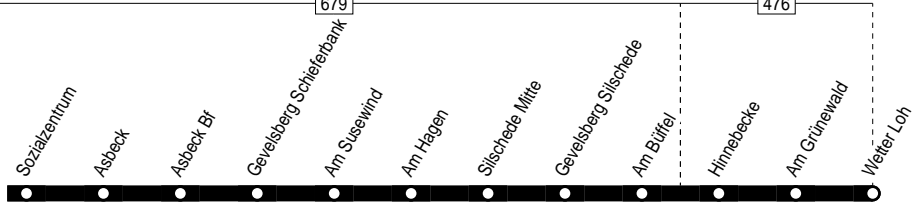

552

679

Haltestellen:

s. Fortsetzung

Anschlüsse:

Fortsetzung:

679

476

552

Gevelsberg Rathaus – Asbeck – Silschede – Wetter-Loh

552

552

Montag – Freitag

Haltestellen	Abfahrtszeiten																
	S		S		S		S		S		S		4				
Gev.-Rathaus ab	5.04	6.04	6.54	7.04	7.24	8.04	11.04	11.44	12.04	12.44	13.04	13.25	13.30	14.04	15.04	15.56	
Gevelsberg HBF	06	06	56	06	26	06	06	46	06	46	06	27	32	06	06	58	
Königsburg	08	08	58	08	28	08	08	48	08	48	08	29	34	08	08	16.00	
Lichtenplatz	09	09	59	09	29	09	09	49	09	49	09	30	35	09	09	01	
Lerchenstr	10	10	7.00	10	30	10	10	50	10	50	10	31	36	10	10	02	
An der Maus	10	10	00	10	30	10	10	50	10	50	10	31	36	10	10	02	
Klostermark	11	11	01	11	31	11	11	51	11	51	11	32	37	11	11	03	
Iserbecke	12	12	02	12	32	12	12	52	12	52	12	33	38	12	12	04	
Sozialzentrum	13	13	03	13	33	13	13	53	13	53	13	34	39	13	13	05	
Asbeck	14	14	04	14	34	14	alle	14	54	14	54	14	35	40	14	14	06
Asbeck Bf	15	15	05	15	35	15	60	15	55	15	55	15	36	41	15	15	07
Gevelsberg Schieferbank	16	16	06	16	36	16	Min.	16	56	16	56	16	37	42	16	16	08
Am Susewind	17	17	07	17	37	17	17	57	17	57	17	38	43	17	17	09	
Silschede Mitte												13.44				16.10	
Silschede Mitte	18	18	08	18	38	18	18	58	18	58	18	39		18	18		
Am Hagen	19	19	09	19	39	19	19	59	19	59	19	40		19	19		
Gevelsberg Silschede	21	21	11	21	41	21	21	12.01	21	13.01	21	42		21	21		
Am Büffel	22	22	12	22	42	22	22	02	22	02	22	43		22	22		
Hinnebecke	23	23	13	23	43	23	23	03	23	03	23	44		23	23		
Am Grünwald	25	25	15	25	45	25	25	05	25	05	25	46		25	25		
Wetter Loh an	5.27	6.27	7.17	7.27	7.47	8.27	11.27	12.07	12.27	13.07	13.27	13.48	14.27	15.27			