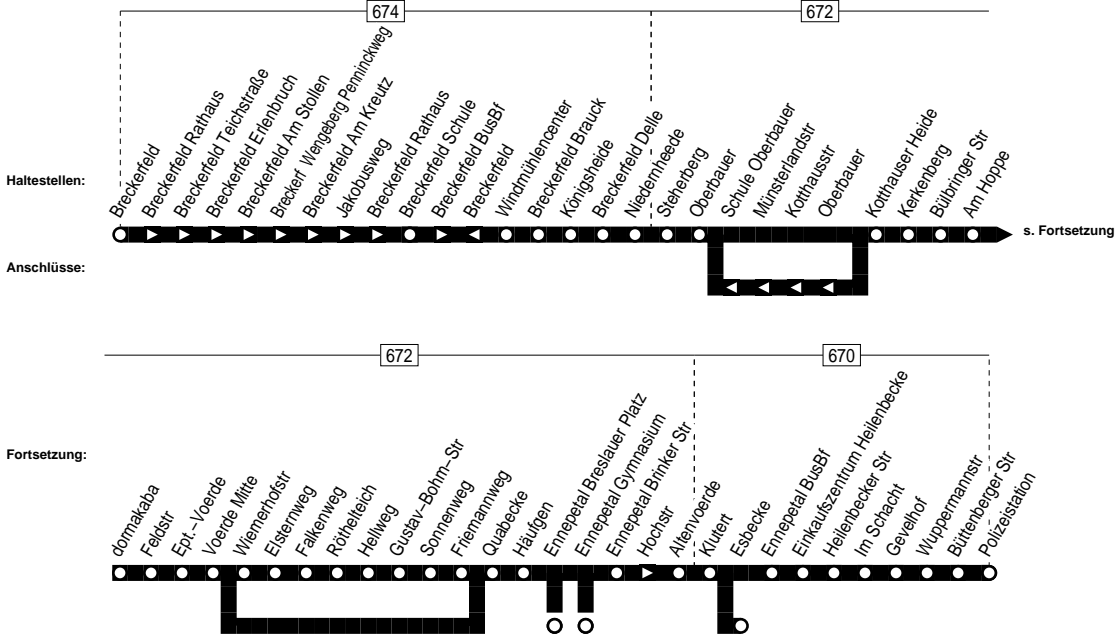

573

573

Breckerfeld – Ennepetal – Oberbauer – Ennepetal Bus-Bf. – Ennepetal – Büttenberg

573