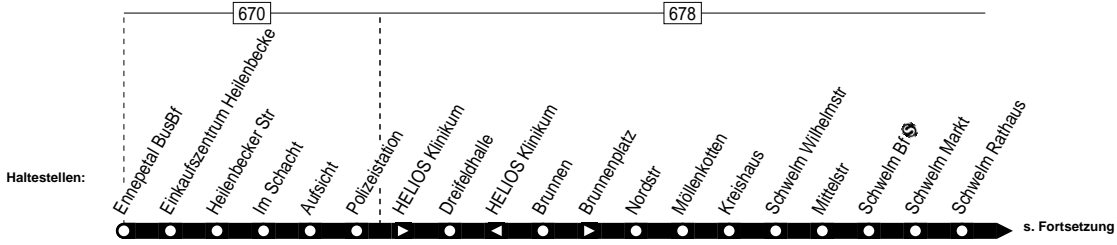

608

Anschlüsse: