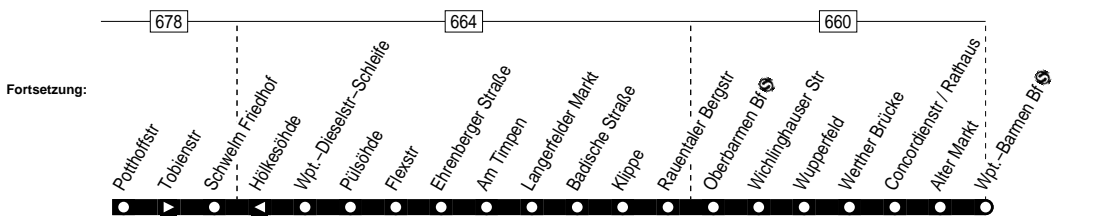

608
VER

Ennepetal Bus-Bf. - Schwelm Bf. -
Wuppertal-Langerfeld -
Wuppertal-Barmen Bf.

608