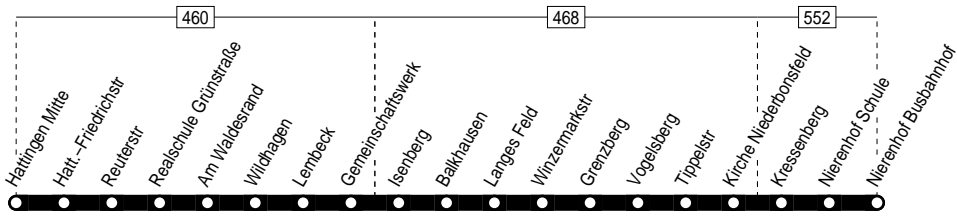

331

Haltestellen:

Anschlüsse:

331

Hattlingen Mitte – Winzermark –
Velbert-Nierenhof

331

**331**

Montag – Freitag

Samstag

Haltestellen	Abfahrtszeiten																
	S																
Schulenburg ab																	
Pestalozzistr																	
Hattingen Mitte	6.22	8.02	10.02	12.02	14.02	16.02	18.02	20.02	8.34	10.34	12.34	14.34	16.34	18.34			
Hatt.-Friedrichstr	23	03	03	03	03	03	03	03	35	35	35	35	35	35			
Reuterstr	24	04	04	04	04	04	04	04	36	36	36	36	36	36			
Realschule Grünstraße	25	05	05	05	13.03	05	05	05	05	37	37	37	37	37	37		
Am Waldesrand	26	06	06	06	04	06	06	06	06	38	38	38	38	38	38		
Wildhagen	27	07	07	07	05	07	07	07	07	39	39	39	39	39	39		
Lembeck	28	08	08	08	06	08	08	08	08	40	40	40	40	40	40		
Gemeinschaftswerk	29	09	09	09	07	09	09	09	09	41	41	41	41	41	41		
Isenberg	31	11	11	11	09	11	11	11	11	43	43	43	43	43	43		
Balkhausen	33	13	13	13	11	13	13	13	13	45	45	45	45	45	45		
Langes Feld	35	15	15	15	13	15	15	15	15	47	47	47	47	47	47		
Winzermarkstr	36	16	16	16	14	16	16	16	16	48	48	48	48	48	48		
Grenzberg	38	18	18	18	16	18	18	18	18	50	50	50	50	50	50		
Vogelsberg	39	19	19	19	17	19	19	19	19	51	51	51	51	51	51		
Tippelstr	40	20	20	20	18	20	20	20	20	52	52	52	52	52	52		
Kirche Niederbonsfeld	41	21	21	21	19	21	21	21	21	53	53	53	53	53	53		
Kressenberg	42	22	22	22	20	22	22	22	22	54	54	54	54	54	54		
Nierenhof Schule	43	23	23	23	21	23	23	23	23	55	55	55	55	55	55		
Nierenhof Busbahnhof an	6.46	8.26	10.26	12.26	13.24	14.26	16.26	18.26	20.26	8.58	10.58	12.58	14.58	16.58	18.58		

S = nur an Schultagen (mo – fr)

24.12 / 25.12 / 26.12 / 31.12 und 1.1. Verkehr nach Sonderfahrplan

331

Hattingen Mitte – Winzermark –
Velbert-Nierenhof

331

**331**

Montag – Freitag

Samstag

S = nur an Schultagen (mo – fr)

24.12 / 25.12 / 26.12 / 31.12 und 1.1. Verkehr nach Sonderfahrplan

331

Velbert–Nierenhof – Hattingen Winzermark –
Hattingen Mitte

331