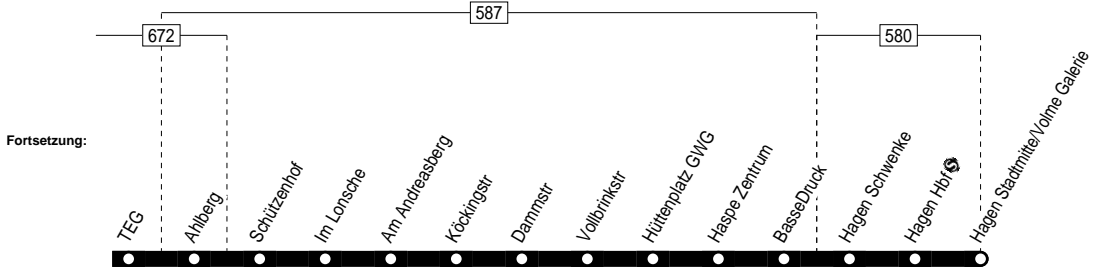

511

Anschlüsse:

Fortsetzung:

VER
 511 Ennepetal Bus-Bf. - Ennepetal-Voerde -
 Hagen-Haspe - Hagen Hbf.  -
 Hagen Stadtmittel

511

511

Montag – Freitag

Samstag

Haltestellen	Abfahrtszeiten													
Ennepetal BusBf ab	4.35	6.35	7.02	7.35	19.35	20.02	23.02	5.35	6.35	17.05	18.05	19.02	23.02	
Klutert	37	37	04	37	37	04	04	37	37	07	07	04	04	
Altenvoerde Mitte	38	38	05	38	38	05	05	38	38	08	08	05	05	
Ennepetal Rathaus	40	40	07	40	40	06	06	40	40	10	10	06	06	
Ischebeck	41	41	08	41	41	07	07	41	41	11	11	07	07	
Gewerbestr	42	42	09	42	42	08	08	42	42	12	12	08	08	
Loherfeld	43	43	10	43	43	09	09	43	43	13	13	09	09	
Voerde Mitte	45	45	12	45	45	11	11	45	45	15	15	11	11	
Voerde Bergstr	46	46	13	46	46	12	12	46	46	16	16	12	12	
Febi	47	47	14	47	47	13	13	47	47	17	17	13	13	
Ennepetal ZET	48	48	15	48	48	14	14	48	48	18	18	14	14	
Beuke	49	49	16	49	49	15	15	49	49	19	19	15	15	
Verneis	50	alle	50	17	50	alle	50	16	alle	50	20	20	16	alle
Hasperbach Mühle	51	30	51	18	51	30	51	17	60	51	21	21	17	60
TEG	53	Min.	53	20	53	Min.	53	18	Min.	53	23	23	18	Min.
Ahlberg	54	54	21	54	54	19	19	54	54	24	24	19	19	
Schützenhof	55	55	22	55	55	20	20	55	55	25	25	20	20	
Im Lonsche	56	56	23	56	56	20	20	56	56	26	26	20	20	
Am Andreasberg	57	57	24	57	57	21	21	57	57	27	27	21	21	
Köckingstr	58	58	25	58	58	22	22	58	58	28	28	22	22	
Dammstr	59	59	26	59	59	23	23	59	59	29	29	23	23	
Vollbrinkstr	5.01	7.01	28	8.01	20.01	25	25	6.01	7.01	31	31	25	25	
Hüttenplatz GWG	02	02	29	02	02	26	26	02	02	32	32	26	26	
Haspe Zentrum	4.33	03	03	30	03	27	27	03	03	33	33	27	27	
BasseDruck	36	06	06	33	06	30	30	06	06	36	36	30	30	
Hagen Schwenke	42	12	12	39	12	35	35	12	12	42	42	35	35	
Hagen Hbf ☉	44	14	14	41	14	37	37	14	14	44	44	37	37	
Hagen Stadtmitte/Volme Galerie an	4.48	5.18	7.18	7.45	8.18	20.18	20.41	23.41	6.18	7.18	17.48	18.48	19.41	23.41