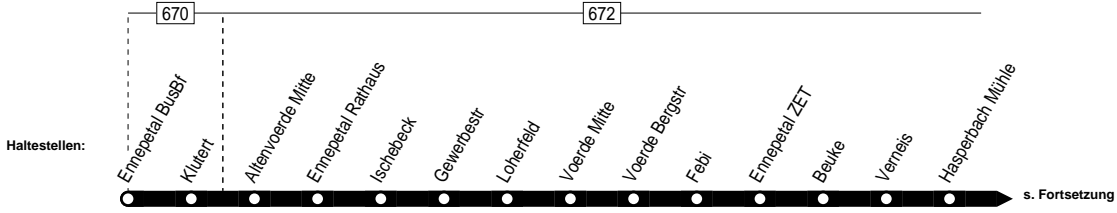

511

Anschlüsse:

Fortsetzung:

VER
 511 Ennepetal Bus-Bf. - Ennepetal-Voerde -
 Hagen-Haspe - Hagen Hbf.  -
 Hagen Stadtmittel

511

511

Montag – Freitag

Samstag

Haltestellen	Abfahrtszeiten													
Ennepetal BusBf ab	4.35	6.35	7.02	7.35	19.35	20.02	23.02	5.35	6.35	17.05	18.05	19.02	23.02	
Klutert	37	37	04	37	37	04	04	37	37	07	07	04	04	
Altenvoerde Mitte	38	38	05	38	38	05	05	38	38	08	08	05	05	
Ennepetal Rathaus	40	40	07	40	40	06	06	40	40	10	10	06	06	
Ischebeck	41	41	08	41	41	07	07	41	41	11	11	07	07	
Gewerbestr	42	42	09	42	42	08	08	42	42	12	12	08	08	
Loherfeld	43	43	10	43	43	09	09	43	43	13	13	09	09	
Voerde Mitte	45	45	12	45	45	11	11	45	45	15	15	11	11	
Voerde Bergstr	46	46	13	46	46	12	12	46	46	16	16	12	12	
Febi	47	47	14	47	47	13	13	47	47	17	17	13	13	
Ennepetal ZET	48	48	15	48	48	14	14	48	48	18	18	14	14	
Beuke	49	49	16	49	49	15	15	49	49	19	19	15	15	
Verneis	50	alle	50	17	50	alle	50	16	alle	50	20	20	16	alle
Hasperbach Mühle	51	30	51	18	51	30	51	17	60	51	21	21	17	60
TEG	53	Min.	53	20	53	Min.	53	18	Min.	53	23	23	18	Min.
Ahlberg	54	54	21	54	54	19	19	54	54	24	24	19	19	
Schützenhof	55	55	22	55	55	20	20	55	55	25	25	20	20	
Im Lonsche	56	56	23	56	56	20	20	56	56	26	26	20	20	
Am Andreasberg	57	57	24	57	57	21	21	57	57	27	27	21	21	
Köckingstr	58	58	25	58	58	22	22	58	58	28	28	22	22	
Dammstr	59	59	26	59	59	23	23	59	59	29	29	23	23	
Vollbrinkstr	5.01	7.01	28	8.01	20.01	25	25	6.01	7.01	31	31	25	25	
Hüttenplatz GWG	02	02	29	02	02	26	26	02	02	32	32	26	26	
Haspe Zentrum	4.33	03	03	30	03	27	27	03	03	33	33	27	27	
BasseDruck	36	06	06	33	06	30	30	06	06	36	36	30	30	
Hagen Schwenke	42	12	12	39	12	35	35	12	12	42	42	35	35	
Hagen Hbf ☉	44	14	14	41	14	37	37	14	14	44	44	37	37	
Hagen Stadtmitte/Volme Galerie an	4.48	5.18	7.18	7.45	8.18	20.18	20.41	23.41	6.18	7.18	17.48	18.48	19.41	23.41