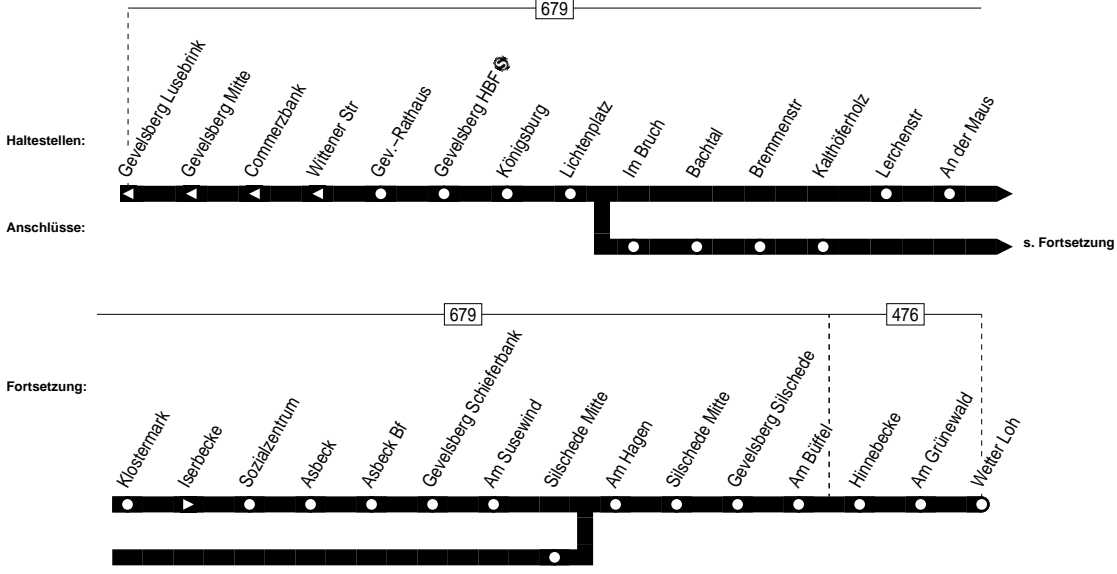

552

552

Gevelsberg Rathaus – Asbeck – Silschede – Wetter-Loh

552

552

Montag – Freitag

Haltestellen	Abfahrtszeiten																
	S		S		S		S		S		S		4				
Gev.-Rathaus ab	5.04	6.04	6.54	7.04	7.24	8.04	11.04	11.44	12.04	12.44	13.04	13.25	13.32	14.04	15.04	15.56	
Gevelsberg HBF	06	06	56	06	26	06	06	46	06	46	06	27	34	06	06	58	
Königsburg	08	08	58	08	28	08	08	48	08	48	08	29	36	08	08	16.00	
Lichtenplatz	09	09	59	09	29	09	09	49	09	49	09	30	37	09	09	01	
Im Bruch													38				
Bachtal													39				
Bremmenstr													41				
Kalthöferholz													42				
Lerchenstr	10	10	7.00	10	30	10	10	50	10	50	10	31		10	10	02	
An der Maus	10	10	00	10	30	10	10	50	10	50	10	31		10	10	02	
Klostermark	11	11	01	11	31	11	11	51	11	51	11	32		11	11	03	
Iserbecke	12	12	02	12	32	12	alle	12	52	12	52	12	33		12	12	04
Sozialzentrum	13	13	03	13	33	13	60	13	53	13	53	13	34		13	13	05
Asbeck	14	14	04	14	34	14	Min.	14	54	14	54	14	35		14	14	06
Asbeck Bf	15	15	05	15	35	15	15	55	15	55	15	36		15	15	07	
Gevelsberg Schieferbank	16	16	06	16	36	16	16	56	16	56	16	37		16	16	08	
Am Susewind	17	17	07	17	37	17	17	57	17	57	17	38		17	17	09	
Silschede Mitte																16.10	
Silschede Mitte	18	18	08	18	38	18	18	58	18	58	18	39	13.44	18	18		
Am Hagen	19	19	09	19	39	19	19	59	19	59	19	40		19	19		
Gevelsberg Silschede	21	21	11	21	41	21	21	12.01	21	13.01	21	42		21	21		
Am Büffel	22	22	12	22	42	22	22	02	22	02	22	43		22	22		
Hinnebecke	23	23	13	23	43	23	23	03	23	03	23	44		23	23		
Am Grünewald	25	25	15	25	45	25	25	05	25	05	25	46		25	25		
Wetter Loh an	5.27	6.27	7.17	7.27	7.47	8.27	11.27	12.07	12.27	13.07	13.27	13.48		14.27	15.27		

S = nur an Schultagen (mo – fr)
24.12 / 25.12 / 26.12 / 31.12 und 1.1. Verkehr nach Sonderfahrplan

4 = nur Mo–Do an Schultagen

552

Gevelsberg Rathaus – Asbeck – Silschede – Wetter-Loh

552

552

Montag – Freitag