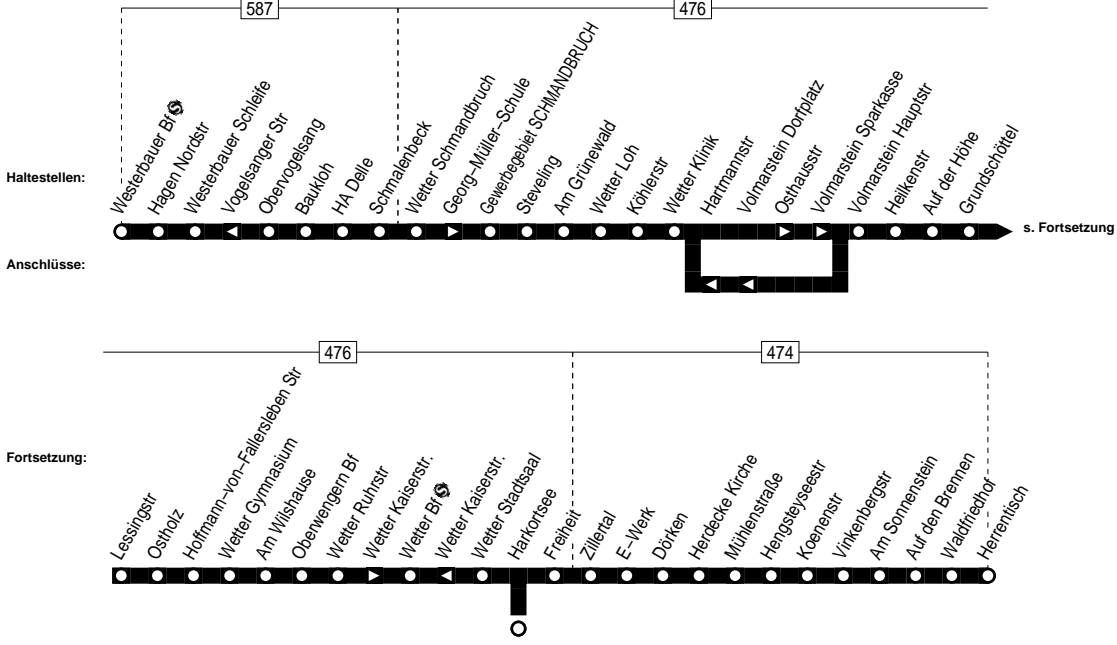

553

553 **VER**

Hagen-Westerbauer Bf. Ⓢ – Wetter-Loh –  
Wetter Bf. Ⓢ – Herdecke-Herrentisch

553

553

Montag – Freitag

Haltestellen	Abfahrtszeiten														
	S				Fr				S						
<b>Westerbauer Bf</b> ☉ ab	5.13	6.13	7.05	7.13	7.56	8.13	12.13	13.13	14.13	19.13	20.20	21.20	22.20		
Hagen Nordstr	14	14	06	14	57	14	14	14	14	14	21	21	21		
Westerbauer Schleife	15	15	07	15	58	15	15	15	15	15	22	22	22		
Obervogelsang	17	17	09	17	8.00	17	17	17	17	17	24	24	24		
Baukloh	18	18	10	18	01	18	18	18	18	18	25	25	25		
HA Delle	19	19	11	19	02	19	19	19	19	19	26	26	26		
Schmalenbeck	20	20	12	20	03	20	20	20	20	20	27	27	27		
Wetter Schmandbruch	21	21	13	21	04	21	21	21	21	21	28	28	28		
Georg-Müller-Schule	22	22	14	22	05	22	22	12.42	22	13.38	22	29	29		
Gewerbegebiet SCHMANDBRUCH	23	23	15	23	06	23	23	43	23	39	23	30	30		
Steveling	24	24	16	24	07	24	24	44	24	40	24	31	31		
Am Grünewald	26	26	18	26	09	26	26	46	26	42	26	33	33		
<b>Wetter Loh</b>	<b>28</b>	<b>28</b>	<b>7.18</b>	<b>20</b>	<b>7.20</b>	<b>28</b>	<b>8.11</b>	<b>28</b>	<b>28</b>	<b>48</b>	<b>28</b>	<b>44</b>	<b>28</b>	<b>28</b>	<b>35</b>
Köhlerstr	30	30	20	22	22	30	30	alle	30	50	30	46	30	alle	30
Wetter Klinik	31	31	21	23	23	31	31	60	31	51	31	47	31	60	31
Osthausstr	32	32	22	24	24	32	32	Min.	32	52	32	48	32	Min.	32
Volmarstein Sparkasse	33	33	23	25	25	33	33	33	53	33	49	33	33	40	40
Volmarstein Hauptstr	34	34	24	26	26	34	34	34	54	34	50	34	34	41	41
Heilkenstr	35	35	25	27	27	35	35	35	55	35	51	35	35	42	42
Auf der Höhe	36	36	26	28	28	36	36	36	56	36	52	36	36	43	43
Grundschtötel	38	38	28	30	30	38	38	38	58	38	54	38	38	45	45
Lessingstr	39	39	29	31	31	39	39	39	59	39	55	39	39	46	46
Ostholz	40	40	30	32	32	40	40	40	13.00	40	56	40	40	47	47
Hoffmann-von-Fallersleben Str	41	41	31	33	33	41	41	41	01	41	57	41	41	48	48
Wetter Gymnasium	43	43	33	35	35	43	43	43	03	43	59	43	43	50	50
Am Wilshause	44	44	34	36	36	44	44	44	04	44	14.00	44	44	51	51
Oberwengern Bf	46	46	36	38	38	46	46	46	06	46	02	46	46	53	53
Wetter Ruhrstr	48	48	38	40	40	48	48	48	08	48	04	48	48	55	55
Wetter Kaiserstr.	49	49				49	49	49	09	49	05	49	49	56	56
<b>Wetter Bf</b> ☉ an	<b>5.52</b>	<b>6.52</b>			<b>7.52</b>	<b>8.52</b>	<b>12.52</b>	<b>13.12</b>	<b>13.52</b>	<b>14.08</b>	<b>14.52</b>	<b>19.52</b>	<b>20.59</b>	<b>21.59</b>	<b>22.59</b>